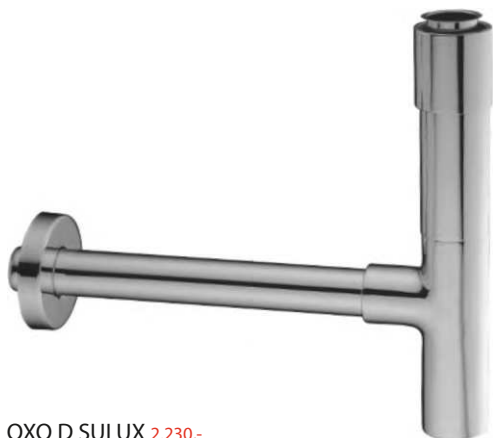

OXO D RS031 688,-

Sprchové hadice

Sprchová hadice OXO D SH085
(1,5 m)

OXO D SH085 258,-

Sprchová hadice OXO D SH285
(1,5 m)

OXO D SH285 517,-

Sprchové tyče

Sprchová tyč OXO D ST040
(65 cm)

OXO D ST040 1.035,-

Sprchová tyč OXO D PDS040
(70 cm)

OXO D PDS040 501,-

Umyvadlové sifony OXO

Umyvadlový sifon
OXO D SULUX

OXO D SULUX 2.230,-

Umyvadlový sifon
OXO D SUIFM

OXO D SUIFM 5.756,-

Umyvadlový sifon
OXO D SU611

OXO D SU611 515,-

Umyvadlový sifon
OXO D US660 (nastavitelná šířka i výška)

OXO D US660 271,-

Elektro výbava zásuvek

Elektro výbava zásuvek

POWERBOX 1.039,-
 Dvojzásuvka POWERBOX
 s pružinovým kabelem 50 cm (3+1)
 250V AC IP 44
 Pro dobíjení zubních kartáčků apod.