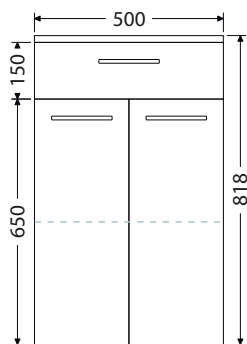

UNI SN 82/50 1Z 2D 8.561,-