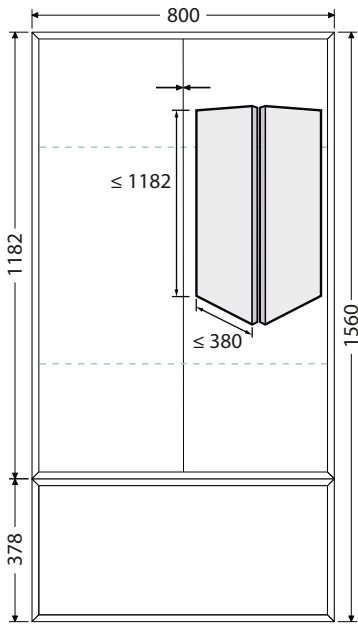

Systém sklápovacích dveří
HETTICH WingLine

OMP DS 156/80 2D1Z 39.321,-
OMP DS 156/80 2DW1Z 42977,- (2DW = HETTICH WingLine)

Skleněné police