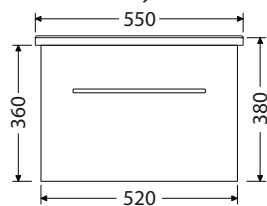

Skříňka s 1 zásuvkou

Skříňka s 2 zásuvkami

Skříňky s 1 zásuvkou

*Uvedené ceny skříněk včetně umyvadel Arte

Hloubka skříňky 350 mm

Box Arte 55 1Z 7.916,-

Hloubka skříňky 440 mm

Box Arte 65 1Z 9.390,-