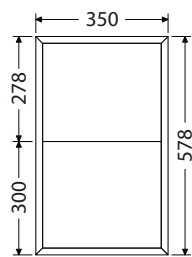

OMP DS 58/35 2Z 16.458,-

OALU 35/22 S 5.445,-
OALU 35/22 B 5.445,-