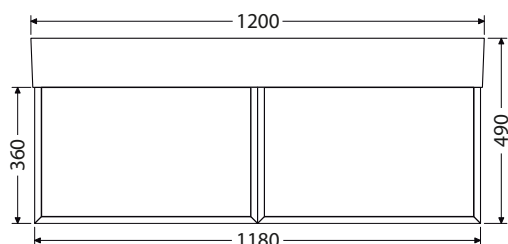

OMP 120D 2Z 29.925,-