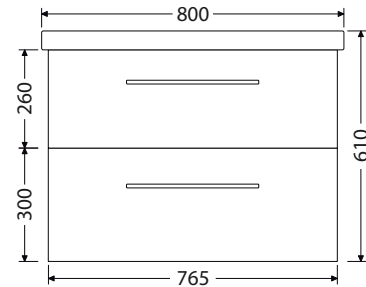

Box Elite 80 2Z 13.744,-

Hloubka skříňky 430 mm