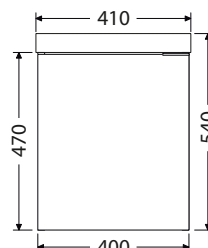

Hloubka podumyvadlových skříněk 220 mm

Guest 40 L 8.003,-