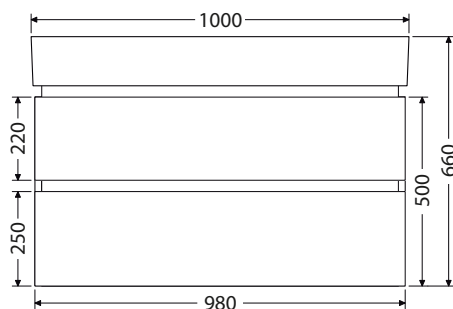

Storm New 100 2Z 20.021,-