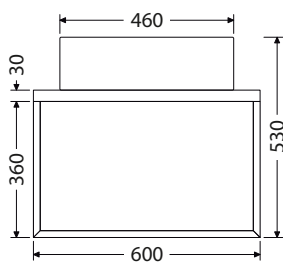

Hloubka podumyvadlových skříněk 500 mm

- OMP 60 1Z KDL 19.281,-
- OMP 60 1Z KDP 19.281,-
- OMP 60 1Z KDS 17.866,-
- UM Scarabeo 46 8.002,-
- UM One 46 2.670,-