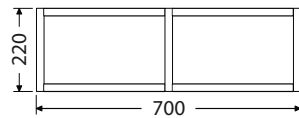

OALU 35/22 S 5.445,-
 OALU 35/22 B 5.445,-

OMP DS 58/35 2Z 16.458,-

OALU 35/22 S 5.445,-
 OALU 35/22 B 5.445,-

OMP DS 76/70 4Z 32.220,-

OALU 70D/22 B 8.494,-
 OALU 70D/22 S 8.494,-

@X@[®] Alu

Doplňkové otevřené ALU police