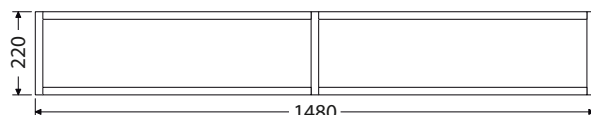

OALU 148/22 S 8.664,-
OALU 148/22 B 8.664,-