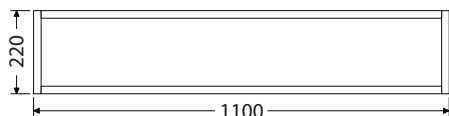

OALU 120/22 S 8.664,-
 OALU 120/22 B 8.664,-

OALU 60/22 S 6.461,-
 OALU 60/22 B 6.461,-

Hloubka podumyvadlových skříněk 500 mm

- OMP 110L 60 1Z/50 KDL 30.325,-
- OMP 110L 60 1Z/50 KDP 30.325,-
- OMP 110L 60 1Z/50 KDS 28.927,-
- UM Scarabeo 46 8.002,-
- UM One 46 2.670,-