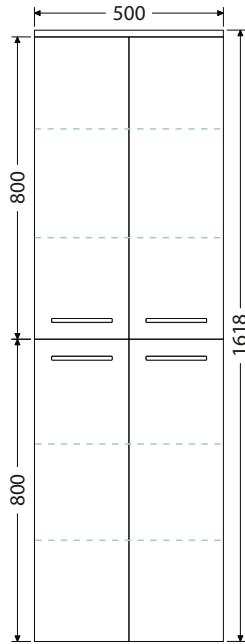

UNI SV 162/35 2D L 11.132,-
UNI SV 162/35 2D P 11.132,-
UNI SV 162/35 2D K L 11.788,-
UNI SV 162/35 2D K P 11.788,-

UNI SV 162/35 1D L 10.215,-
UNI SV 162/35 1D P 10.215,-

UNI SV 162/35 1Z 2D L 11.928,-
UNI SV 162/35 1Z 2D P 11.928,-
UNI SV 162/35 1Z 2D K L 12.594,-
UNI SV 162/35 1Z 2D K P 12.594,-

UNI SV 162/35 2D OP L 10.245,-
UNI SV 162/35 2D OP P 10.245,-

UNI SV 162/50 2D 12.605,-

Skleněné police