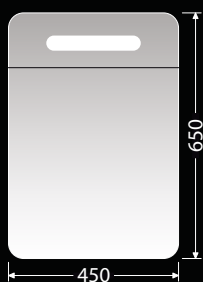

PIR ZS 45 L LED 10.905,-