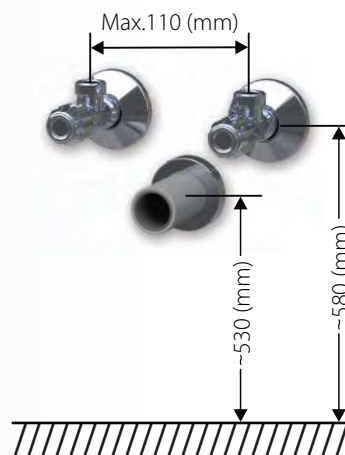

1) Vyberte desku pod umyvadla viz str. 70 - 71
2) Vyberte jedno z předvybraných umyvadel **UM**, přehled a popis typů umyvadel na str. 09
2) Vyberte držák desky pod umyvadla viz str. 72
3) Pokud chcete sérii DESK včetně skříňky, vyberte typ skříňky STORM nebo BOX viz str. 72
4) Pro skříňku BOX vyberte úchytka viz str. 36
5) Vyberte povrch nábytku viz str. 37

Např.	Kód desky	Kód umyvadla	Kód držáku police	Kód skříňky	Úchytka	Povrch nábytku
	DE 54 140 L	UM Scarabeo 60	KN 45	BOX 70 2Z	ID/G	RAL 9016 Lesk

1. DE 54 ... S = deska s umyvadlem uprostřed
   DE 54 ... L = deska s umyvadlem vlevo
   DE 54 ... P = deska s umyvadlem vpravo
   DE 54 ... D = deska s umyvadlem vlevo i vpravo
   DE 54 ATYP = deska bez předvrtaných otvorů viz str. 85
   UM = umyvadlo
   KL 45 = držák desky pod umyvadlo lakovaný
   KN 45 = držák desky pod umyvadlo nerez
   KLS 45 L = skrytý držák desky pod umyvadlo levý
   KLS 45 P = skrytý držák desky pod umyvadlo pravý
   1Z = 1 zásuvka
   2Z = 2 zásuvky

Rozměry pro instalaci vody a odpadu