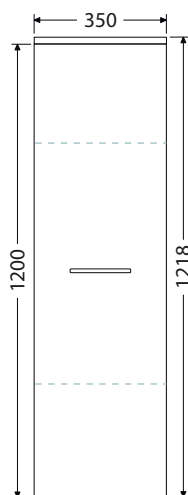

UNI SS 122/35 1D L 8.702,-
UNI SS 122/35 1D P 8.702,-