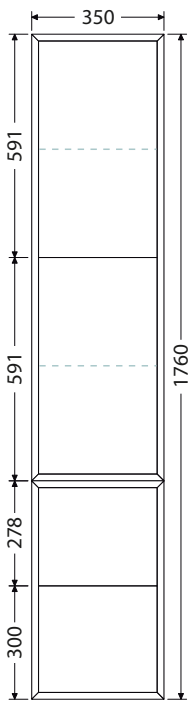

OMP DS 176/35 2D2Z L 29.664,-
OMP DS 176/35 2D2Z P 29.664,-