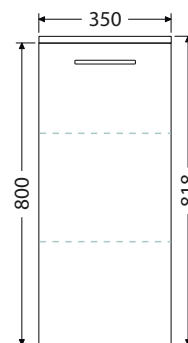

UNI SN 82/35 1D L 6.302,-
UNI SN 82/35 1D P 6.302,-
UNI SN 82/35 1D K 6.948,-

Skleněné police