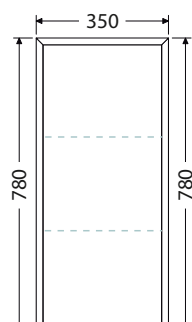

OMP DS 78/35 1D L 14.427,-
OMP DS 78/35 1D P 14.427,-
OMP DS 78/35 K 15.193,-

OALU 35/22 S 5.445,-
OALU 35/22 B 5.445,-