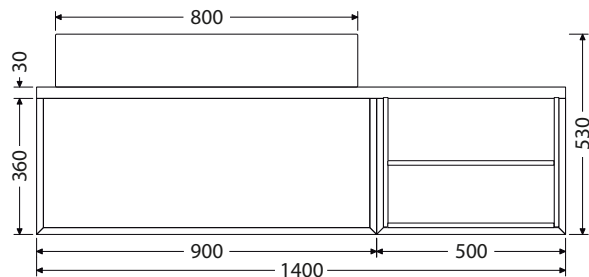

Hloubka podumyvadlových skříněk 500 mm

OMP 140L 90 1Z/50 KDL 36.047,-

OMP 140L 90 1Z/50 KDP 36.047,-

OMP 140L 90 1Z/50 KDS 34.548,-

UM Scarabeo 80 11.145,-

UM Scarabeo 60 10.247,-

OALU 90/22 S 7.720,-

OALU 90/22 B 7.720,-