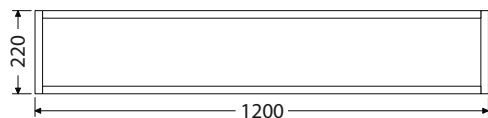

OALU 120/22 S 8.664,-
OALU 120/22 B 8.664,-