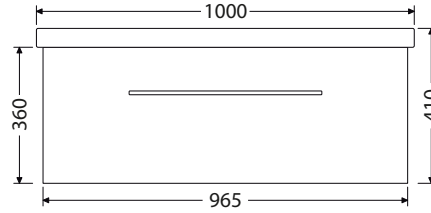

Box Elite 100 1Z 13.265,-

Hloubka skříňky 430 mm