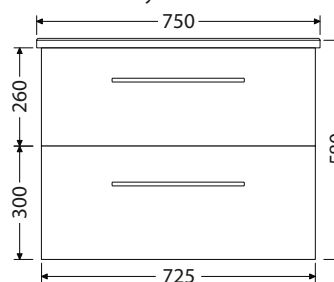

Rožteč otvorů odpadů dvojumyvadla 53 cm

Skříňky s 2 zásuvkami

Hloubka skříňky 350 mm

Box Arte 55 2Z 10.457,-

Hloubka skříňky 440 mm

Box Arte 65 2Z 12.238,-

Hloubka skříňky 440 mm

Box Arte 75 2Z 13.272,-