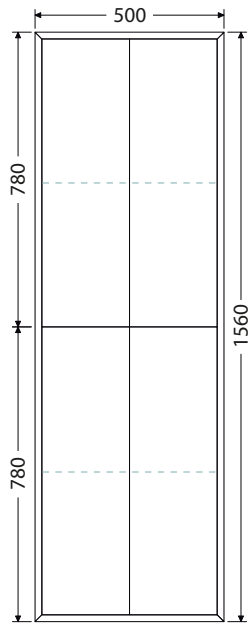

OMP DS 156/80 2D1Z 39.321,-
OMP DS 156/80 2DW1Z 42977,- (2DW = HETTICH WingLine)

OMP DS 156/50 4D 28.348,-

Hloubka skříňek 350 mm