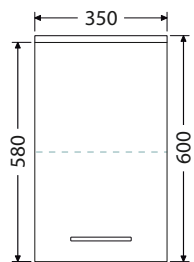

UNI HZ 60/35 1D L 4.884,-

UNI HZ 60/35 1D P 4.884,-