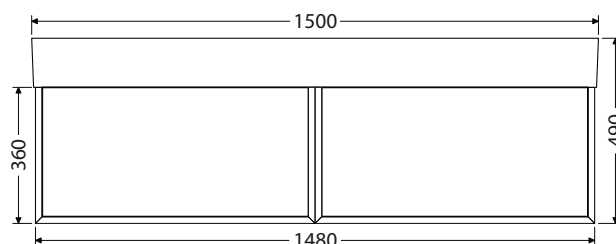

OMP 150D 2Z 34.618,-