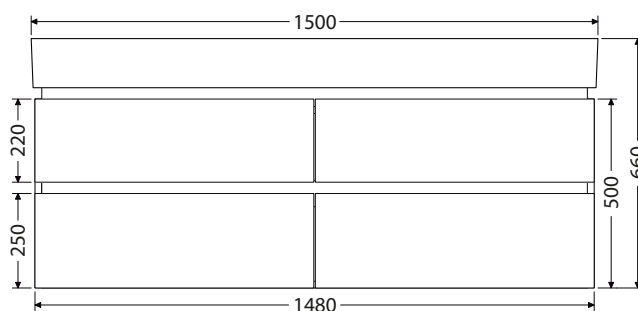

Hloubka podumyvadlových skříněk 450 mm

Storm New 75 2Z 17.088,-

Storm New 100 2Z 20.021,-

Storm New 100D 2Z 20.487,-

Storm New 120D 4Z 27.593,-

Rozteč otvorů odpadů dvojumyvadla 59 cm

Storm New 150D 4Z 32.331,-