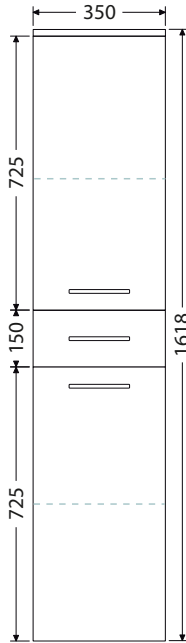

Hloubka skříněk 350 mm