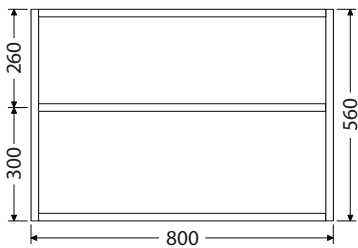

OALU 80/56 S 11.737,-
OALU 80/56 B 11.737,-