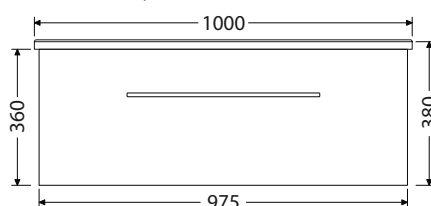

Box Arte 100 1Z 13.067,-

Hloubka skříňky 450 mm