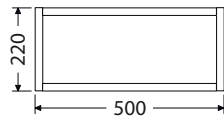

OALU 50/22 S 5.929,-
OALU 50/22 B 5.929,-

Hloubka skříňek 350 mm