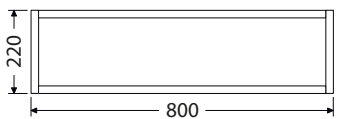

OALU 80/22 S 6.897,-
OALU 80/22 B 6.897,-