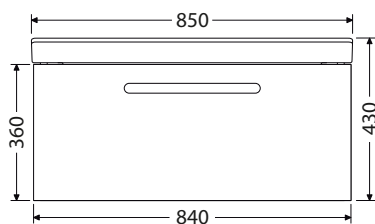

Bend 85 1Z 21.720,-