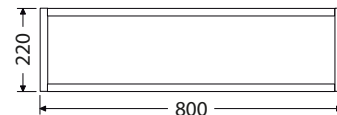

OALU 80/22 B 6.897,-

OALU 80/22 S 6.897,-