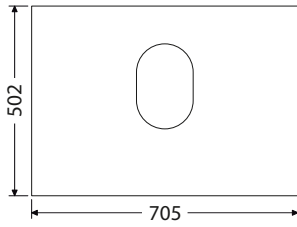

Rozměry pro instalaci vody a odpadu

*Ceny: MOC včetně DPH

DE 54 140 L UM Scarabeo 60 BOX 70 2Z KN 45 ID/G RAL 9016 Lesk

Desky pod umyvadla

Výška desek 54 mm

DE 54 70 S 4.482,-
 UM Scarabeo 46 8.002,-
 UM One 46 2.670,-