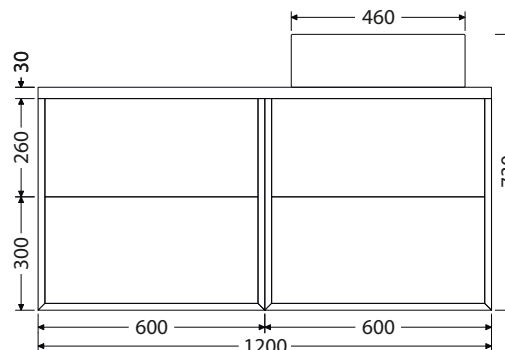

OMP 120P 4Z KDL 44.268,-
OMP 120P 4Z KDP 44.268,-
OMP 120P 4Z KDS 42.724,-
UM Scarabeo 46 8.002,-
UM One 46 2.670,-