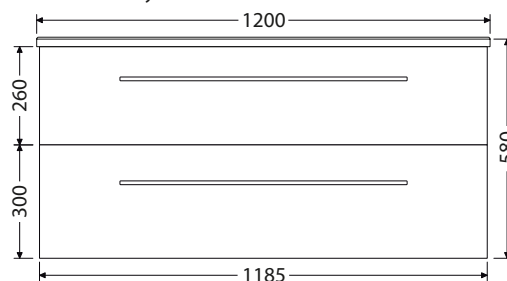

Box Arte 120D 2Z 28.798,-

Rožteč otvorů odpadů dvojumyvadla 53 cm