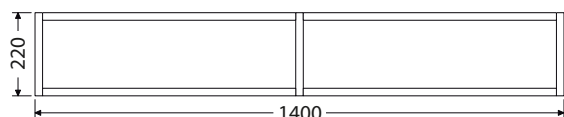

OALU 140/22 S 9.680,-
OALU 140/22 B 9.680,-