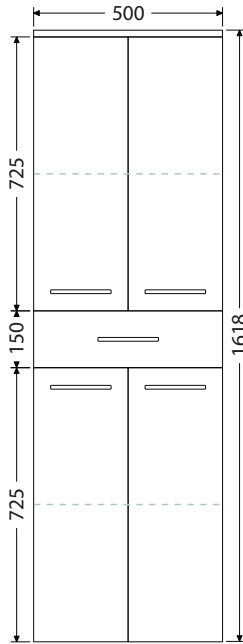

UNI SV 162/35 2D L 11.132,-
UNI SV 162/35 2D P 11.132,-
UNI SV 162/35 2D K L 11.788,-
UNI SV 162/35 2D K P 11.788,-

UNI SV 162/35 1D L 10.215,-
UNI SV 162/35 1D P 10.215,-

UNI SV 162/35 1Z 2D L 11.928,-
UNI SV 162/35 1Z 2D P 11.928,-
UNI SV 162/35 1Z 2D K L 12.594,-
UNI SV 162/35 1Z 2D K P 12.594,-

UNI SV 162/35 2D OP L 10.245,-
UNI SV 162/35 2D OP P 10.245,-

UNI SV 162/50 2D 12.605,-

Skleněné police