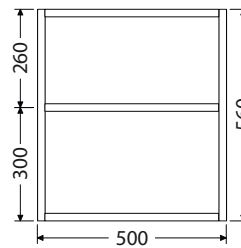

OALU 50/56 S 9.753,-
OALU 50/56 B 9.753,-