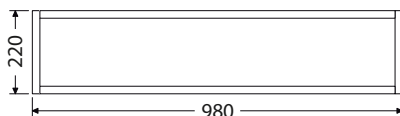

Základní informace o ALU policích viz str. 30 - 31.

*Uvedené ceny skříněk včetně umyvadel PINTO

OMP 75 1Z 19.391,-

OALU 73/22 S 7.066,-
OALU 73/22 B 7.066,-

OMP 100 1Z 22.516,-

OALU 98/22 S 7.913,-
OALU 98/22 B 7.913,-