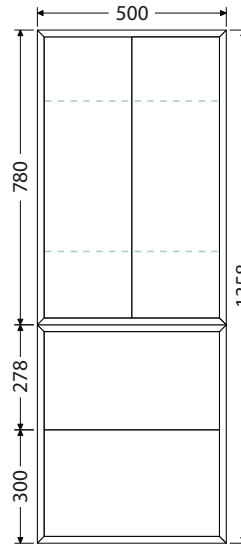

OMP DS 176/50 4D 2Z 36.356,-

OMP DS 136/50 2D 2Z 30.046,-