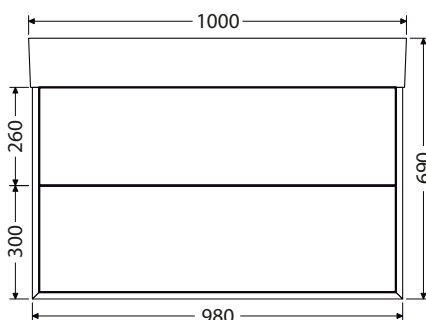

OMP 100 2Z 28.012,-