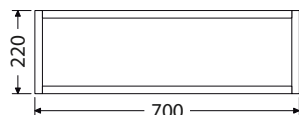

OALU 70/22 B 6.849,-

OALU 70/22 S 6.849,-