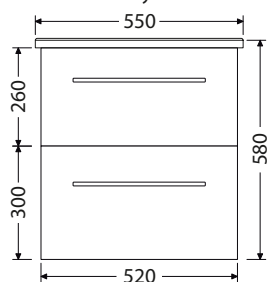

Skříňky s 2 zásuvkami

Hloubka skříňky 350 mm

Box Arte 55 2Z 10.457,-

Hloubka skříňky 440 mm