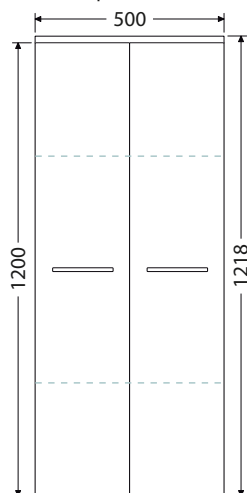

Univerzální doplňkové skřínky UNI

Skleněné police

UNI SS 122/50 2D 10.346,-

Hloubka skříněk 350 mm