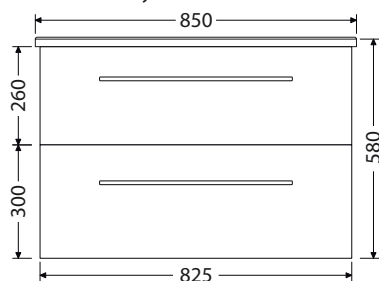

Box Arte 85 2Z 14.936,-

Hloubka skříňky 450 mm