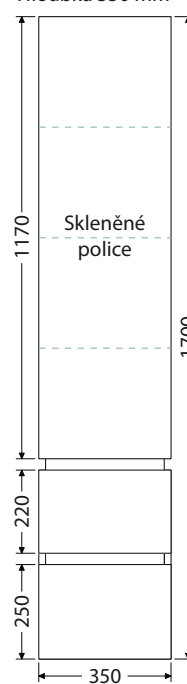

Storm New SV 35 170/35 1D2Z L 15.748,-

Storm New SV 35 170/35 1D2Z P 15.748,-