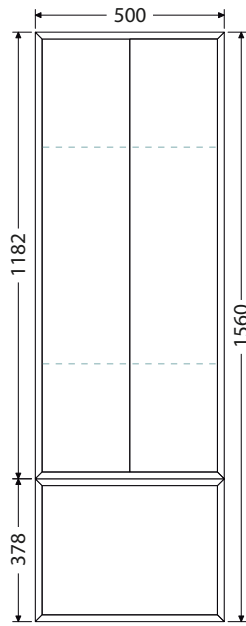

OALU 80/22 S 6.897,-
OALU 80/22 B 6.897,-

Skleněné police

OMP DS 156/50 4D 28.348,-

OALU 50/22 S 5.929,-
OALU 50/22 B 5.929,-

Hloubka skříňek 350 mm

OMP DS 156/50 2D1Z 31.498,-

OALU 50/22 S 5.929,-
OALU 50/22 B 5.929,-