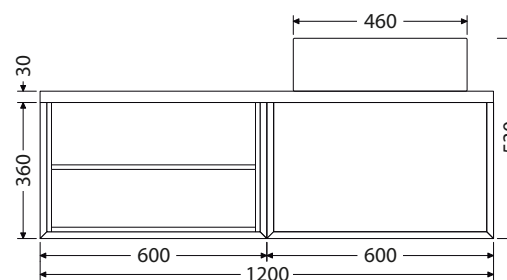

OMP 120P 60 1Z/60 KDL 32.106,-
OMP 120P 60 1Z/60 KDP 32.106,-
OMP 120P 60 1Z/60 KDS 30.559,-
UM Scarabeo 46 8.002,-
UM One 46 2.670,-