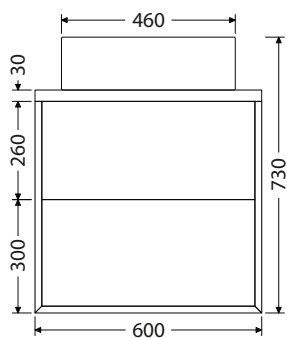

Hloubka podumyvadlových skříněk 500 mm

OMP 60 2Z KDL 25.400,-
OMP 60 2Z KDP 25.400,-
OMP 60 2Z KDS 23.989,-
UM Scarabeo 46 8.002,-
UM One 46 2.670,-