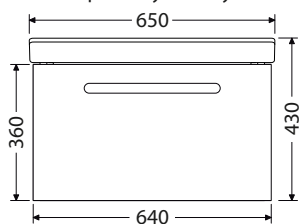

Hloubka podumyvadlových skříněk 470 mm

Bend 65 1Z 14.349,-