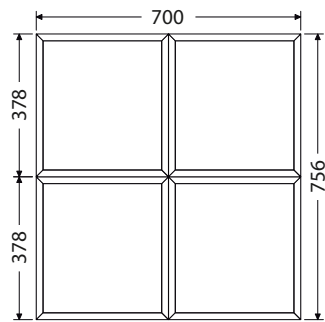

OMP DS 76/70 4Z 32.220,-

OALU 70D/22 B 8.494,-
OALU 70D/22 S 8.494,-