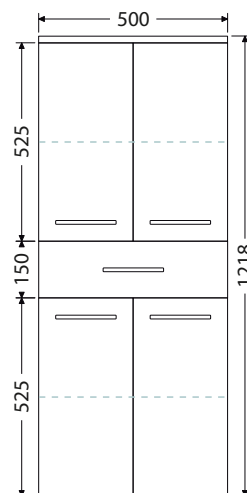

UNI SS 122/50 1Z 4D 12.251,-

Skleněné police