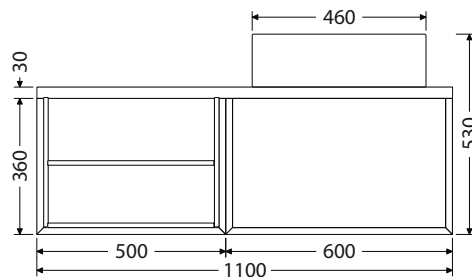

- OMP 110P 60 1Z/50 KDL 30.325,-
- OMP 110P 60 1Z/50 KDP 30.325,-
- OMP 110P 60 1Z/50 KDS 28.927,-
- UM Scarabeo 46 8.002,-
- UM One 46 2.670,-

- OALU 110/22 S 8.470,-
- OALU 110/22 B 8.470,-

- OALU 60/22 S 6.461,-
- OALU 60/22 B 6.461,-