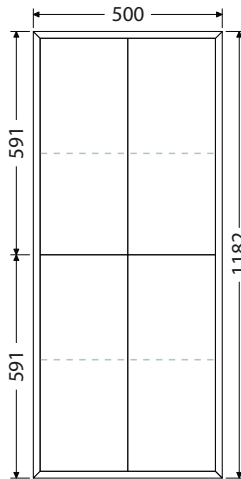

OMP DS 118/50 4D 23.927,-