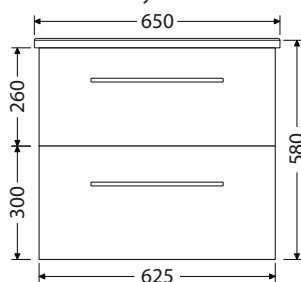

Rožteč otvorů odpadů dvojumyvadla 53 cm

Skříňky s 2 zásuvkami

Hloubka skříňky 350 mm

Box Arte 55 2Z 10.457,-

Hloubka skříňky 440 mm

Box Arte 65 2Z 12.238,-

Hloubka skříňky 440 mm

Box Arte 75 2Z 13.272,-