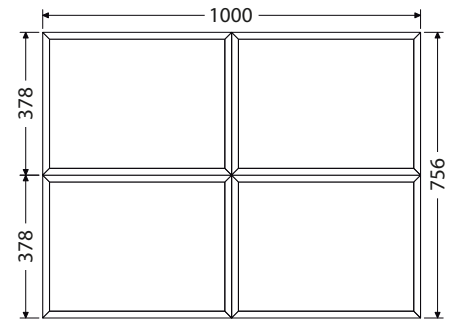

OMP DS 76/100 4Z 37.947,-

OALU 100D/22 S 9.511,-
OALU 100D/22 B 9.511,-

Skleněné police

Hloubka skříněk 350 mm

OMP DS 156/35 2D L 22.899,-
 OMP DS 156/35 2D P 22.899,-
 OMP DS 156/35 2D KL 23.663,-
 OMP DS 156/35 2D KP 23.663,-