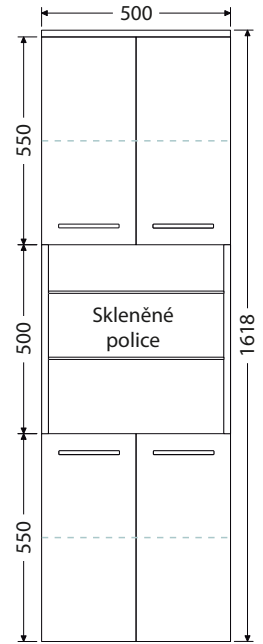

UNI SV 162/35 2D L 11.132,-
UNI SV 162/35 2D P 11.132,-
UNI SV 162/35 2D K L 11.788,-
UNI SV 162/35 2D K P 11.788,-

UNI SV 162/35 1D L 10.215,-
UNI SV 162/35 1D P 10.215,-

UNI SV 162/35 1Z 2D L 11.928,-
UNI SV 162/35 1Z 2D P 11.928,-
UNI SV 162/35 1Z 2D K L 12.594,-
UNI SV 162/35 1Z 2D K P 12.594,-

UNI SV 162/35 2D OP L 10.245,-
UNI SV 162/35 2D OP P 10.245,-

UNI SV 162/50 2D 12.605,-

Skleněné police