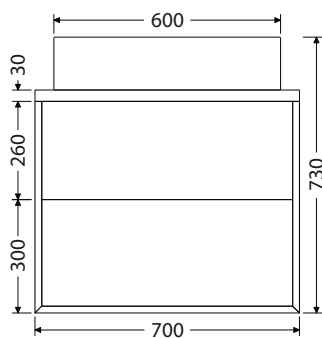

OMP 70 2Z KDL 27.611,-
OMP 70 2Z KDP 27.611,-
OMP 70 2Z KDS 26.416,-
UM Scarabeo 60 10.247,-
UM One 55 2.824,-