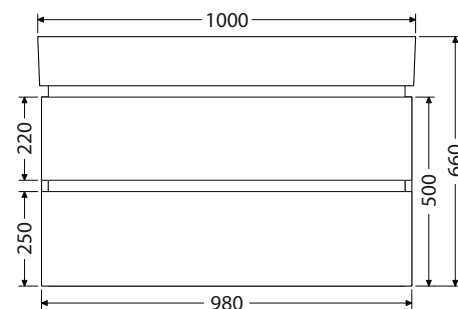

Storm New 100D 2Z 20.487,-