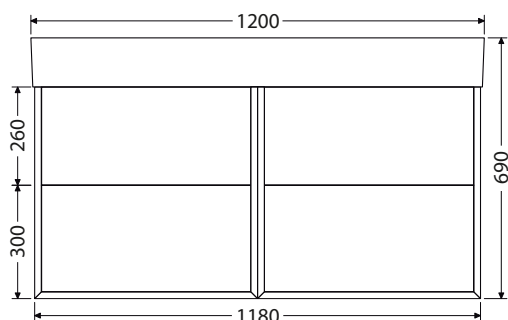

OMP 120D 4Z 38.225,-