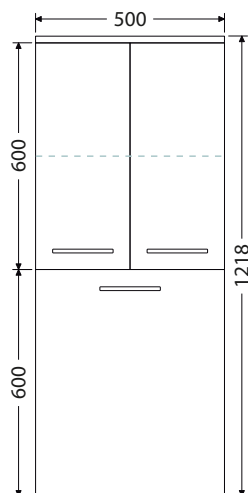

UNI SS 122/50 2D K 11.949,-