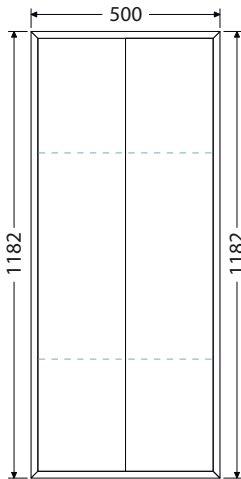

OMP DS 118/50 2D 23.138,-