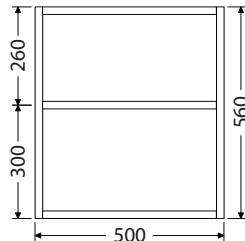

OALU 50/56 S 9.756,-
OALU 50/56 B 9.756,-