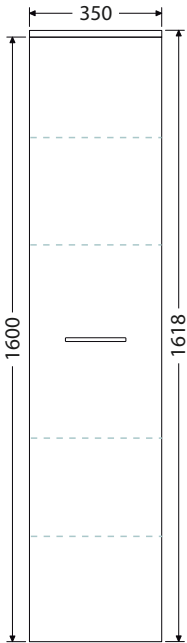

Hloubka skříněk 350 mm