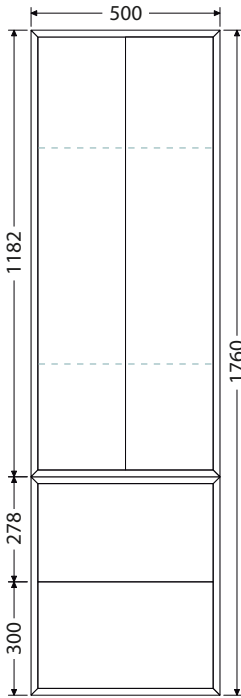

OMP DS 176/50 2D 2Z 35.570,-

Hloubka skříněk 350 mm