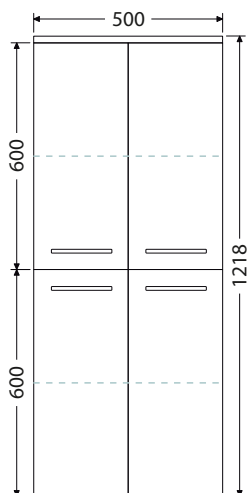

UNI SS 122/50 4D 10.911,-