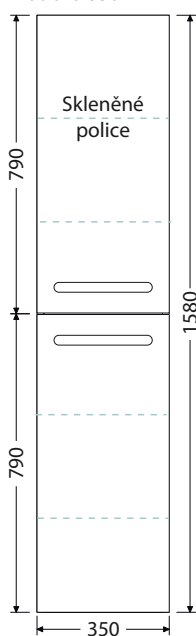

Bend SV 160/35 2D L 16.398,-
Bend SV 160/35 2D P 16.398,-
Bend SV 160/35 2D K L 17.124,-
Bend SV 160/35 2D K P 17.124,-