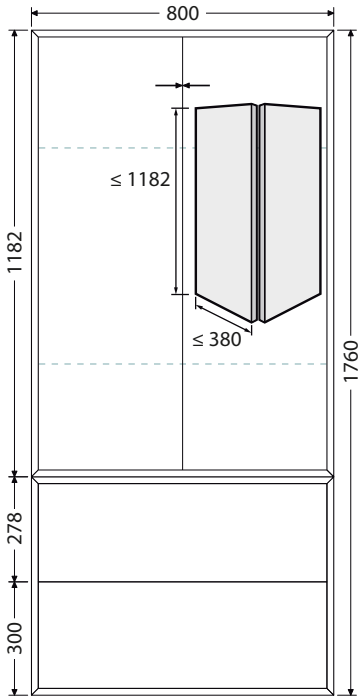

Systém sklápovacích dveří
HETTICH WingLine

OMP DS 176/80 2D 2Z 44.270,-
OMP DS 176/80 2DW 2Z 47.918,- (2DW = HETTICH WingLine)

Skleněné police