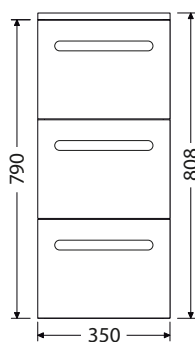

Bend SS 80/35 3Z 14.173,-