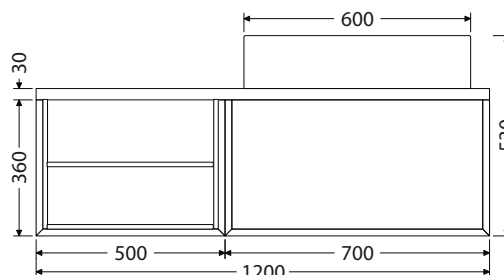

OMP 120P 70 1Z/50 KDL 32.565,-
OMP 120P 70 1Z/50 KDP 32.565,-
OMP 120P 70 1Z/50 KDS 31.053,-
UM Scarabeo 60 10.247,-
UM One 55 2.824,-