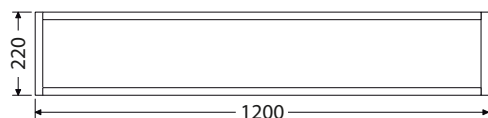

OALU 120/22 S 8.664,-
OALU 120/22 B 8.664,-