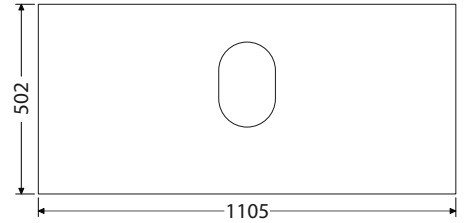

DE 54 110 S 6.163,-
UM Scarabeo 100 13.834,-
UM Scarabeo 80 11.145,-