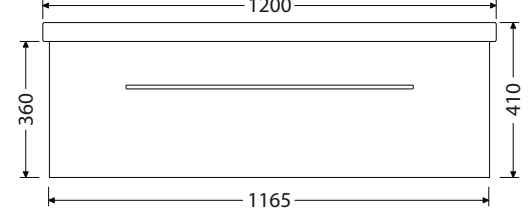

Box Elite 120D 1Z 17.345,-

Rozteč otvorů odpadů dvojumyvadla 60 cm