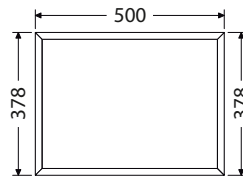

OMP DS 38/50 1Z 14.387,-