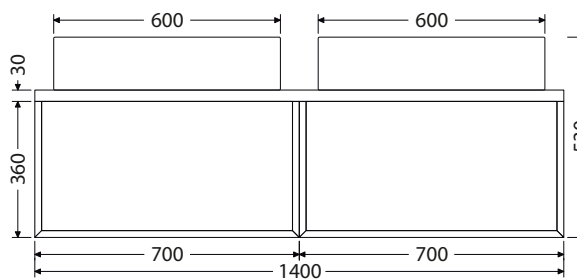

OMP 140D 2Z KDL 38.243,-
OMP 140D 2Z KDP 38.243,-
OMP 140D 2Z KDS 36.737,-
UM Scarabeo 60 10.247,-
UM One 55 2.824,-