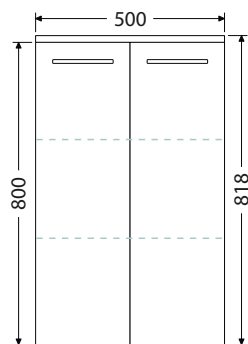

UNI SN 82/50 2D 7.623,-