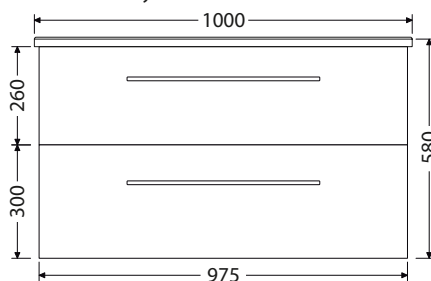

Box Arte 100 2Z 16.448,-

Hloubka skříňky 450 mm