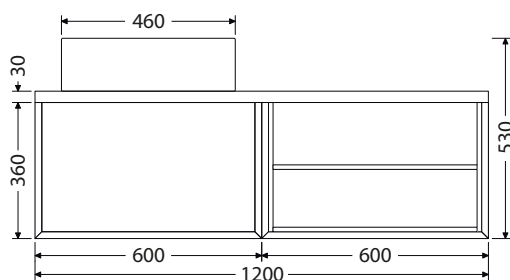

OMP 120L 60 1Z/60 KDL 32.106,-
OMP 120L 60 1Z/60 KDP 32.106,-
OMP 120L 60 1Z/60 KDS 30.559,-
UM Scarabeo 46 8.002,-
UM One 46 2.670,-