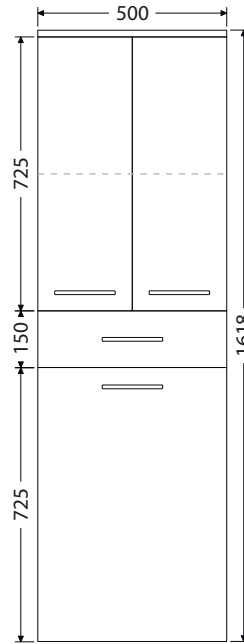

UNI SV 162/35 2D L 11.132,-
UNI SV 162/35 2D P 11.132,-
UNI SV 162/35 2D K L 11.788,-
UNI SV 162/35 2D K P 11.788,-

UNI SV 162/35 1D L 10.215,-
UNI SV 162/35 1D P 10.215,-

UNI SV 162/35 1Z 2D L 11.928,-
UNI SV 162/35 1Z 2D P 11.928,-
UNI SV 162/35 1Z 2D K L 12.594,-
UNI SV 162/35 1Z 2D K P 12.594,-

UNI SV 162/35 2D OP L 10.245,-
UNI SV 162/35 2D OP P 10.245,-

UNI SV 162/50 2D 12.605,-

Skleněné police