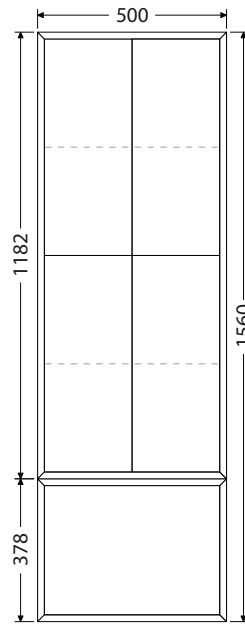

OALU 80/22 S 6.897,-
OALU 80/22 B 6.897,-

Skleněné police

OMP DS 156/50 4D 28.348,-

OALU 50/22 S 5.929,-
OALU 50/22 B 5.929,-

Hloubka skříňek 350 mm

OMP DS 156/50 2D1Z 31.498,-

OALU 50/22 S 5.929,-
OALU 50/22 B 5.929,-