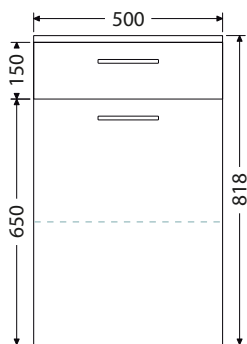

UNI SN 82/50 1Z K 9.099,-