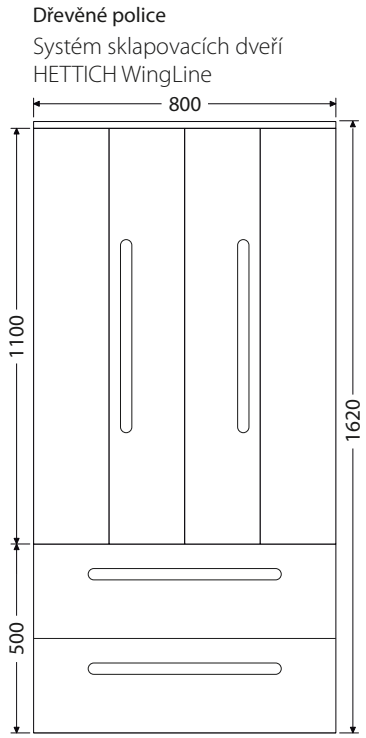

Velký úložný prostor

UNI SV 162/80 2Z 4D 24.676,-

Hloubka skříně 350 mm