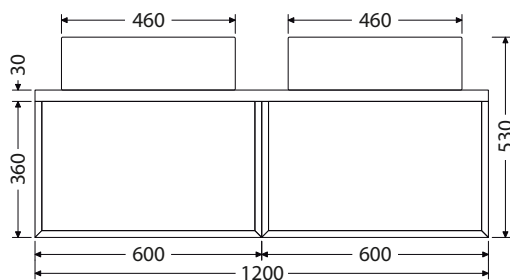

Hloubka podumyvadlových skříněk 500 mm

OMP 120D 2Z KDL 35.438,-
OMP 120D 2Z KDP 35.438,-
OMP 120D 2Z KDS 33.891,-
UM Scarabeo 46 8.002,-
UM One 46 2.670,-