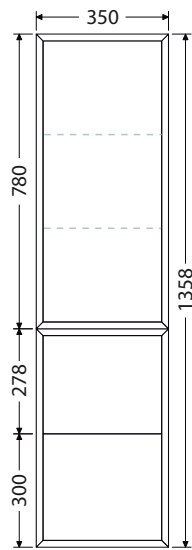

OMP DS 136/35 1D2Z L 24.846,-
OMP DS 136/35 1D2Z P 24.846,-

OALU 35/22 S 5.445,-
OALU 35/22 B 5.445,-