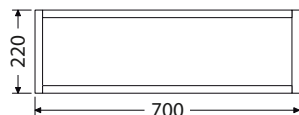

OALU 70/22 S 6.849,-
OALU 70/22 B 6.849,-