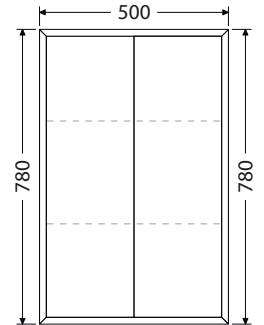

OMP DS 78/50 2D 17.793,-