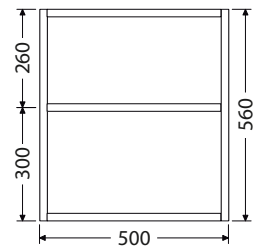

OALU 50/56 S 9.753,-
OALU 50/56 B 9.753,-