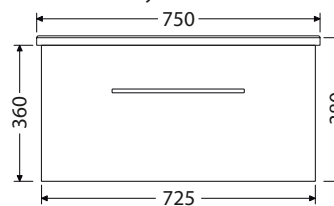

Box Arte 75 1Z 10.676,-

Hloubka skříňky 440 mm