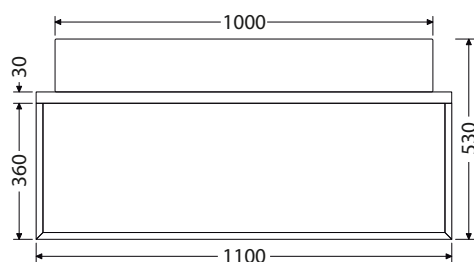

- OMP 110 1Z KDL 26.240,-
- OMP 110 1Z KDP 26.240,-
- OMP 110 1Z KDS 24.835,-
- UM Scarabeo 100 13.834,-
- UM Scarabeo 80 11.145,-