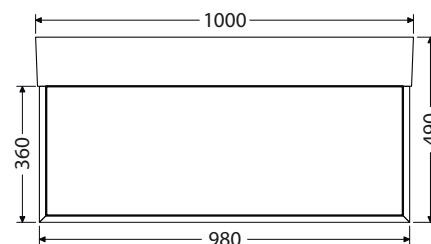

Základní informace o ALU policích viz str. 30 - 31.

*Uvedené ceny skříněk včetně umyvadel PINTO

OMP 75 1Z 19.391,-

OALU 73/22 S 7.066,-
OALU 73/22 B 7.066,-

OMP 100 1Z 22.516,-

OALU 98/22 S 7.913,-
OALU 98/22 B 7.913,-