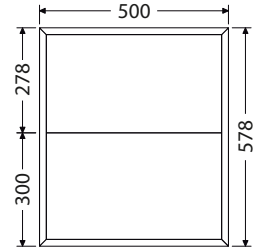

Skleněné police

OMP DS 176/50 2D 2Z 35.570,-

Hloubka skříněk 350 mm

OMP DS 176/50 4D 2Z 36.356,-

OMP DS 136/50 2D 2Z 30.046,-

OMP DS 58/50 2Z 19.402,-

OMP DS 118/80 2D 28.957,-
OMP DS 118/80 2DW 32.655,- (2DW = HETTICH WingLine)