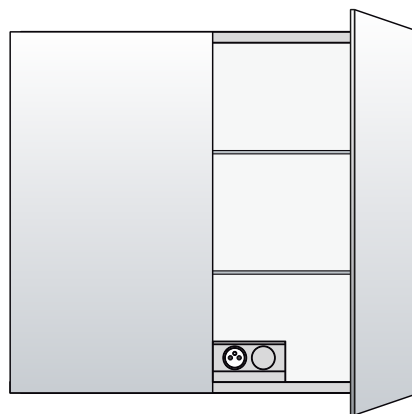

Porovnání s umístěním EL-BOXU ve skříňce

Je potřeba otevírat dvířka pro rozsvícení?

ANO ☒

NE ☒

Musí být při použití spotřebiče (fén, kulma, holicí srojek apod.) pootevřená dvířka?

ANO ☒

NE ☒

Zabírá el. výbava místo ve skříňce?

ANO ☒

NE ☒