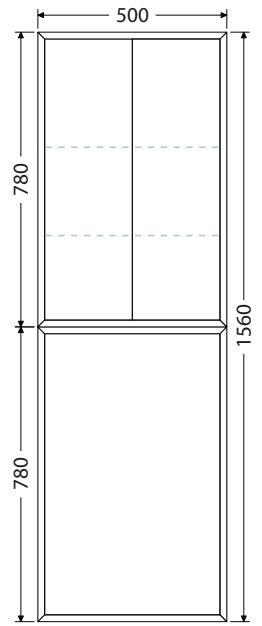

OMP DS 156/50 4D1Z 32.283,-

OMP DS 156/50 2D K 29.836,-