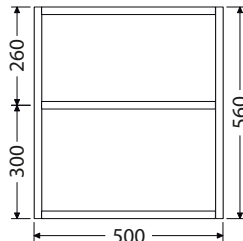

OALU 50/56 S 9.756,-
OALU 50/56 B 9.756,-