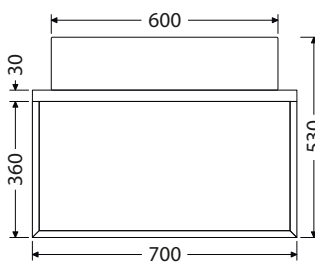

- OMP 70 1Z KDL 20.638,-
- OMP 70 1Z KDP 20.638,-
- OMP 70 1Z KDS 19.475,-
- UM Scarabeo 60 10.247,-
- UM One 55 2.824,-