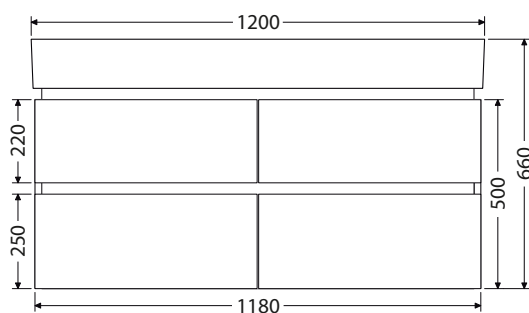

Hloubka podumyvadlových skříněk 450 mm

Storm New 75 2Z 17.088,-

Storm New 100 2Z 20.021,-

Storm New 100D 2Z 20.487,-

Storm New 120D 4Z 27.593,-

Rozteč otvorů odpadů dvojumyvadla 59 cm

Storm New 150D 4Z 32.331,-