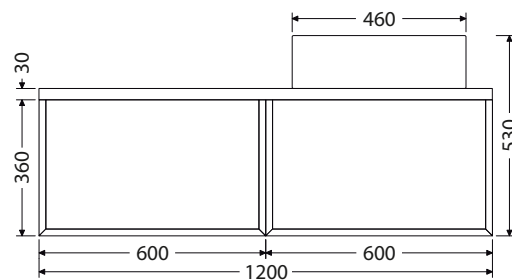

- OMP 120P 2Z KDL 35.438,-
- OMP 120P 2Z KDP 35.438,-
- OMP 120P 2Z KDS 33.891,-
- UM Scarabeo 46 8.002,-
- UM One 46 2.670,-