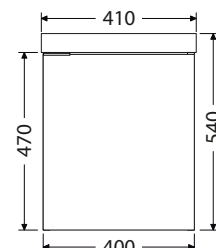

Guest 40 P 8.003,-

Umyvadla z umělého mramoru