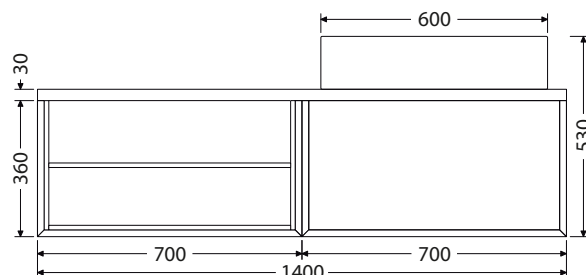

- OMP 140P 70 1Z/70 KDL 35.039,-
- OMP 140P 70 1Z/70 KDP 35.039,-
- OMP 140P 70 1Z/70 KDS 33.528,-
- UM Scarabeo 60 10.247,-
- UM One 55 2.824,-