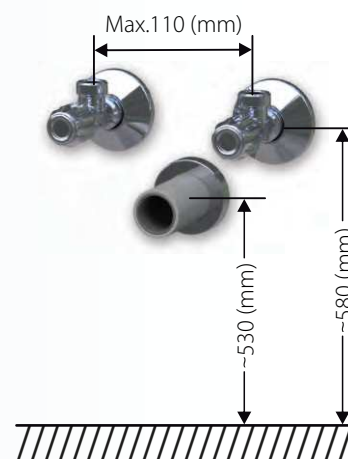

K = koš na prádlo

1-4D = počet dvířek u doplňkových skříňek

1-4Z = počet zásuvek

Rozměry pro instalaci vody a odpadu

*Ceny: MOC včetně DPH

@X@[®] Multi

Keramická umyvadla na desku

Keramická umyvadla na desku od dvou renomovaných výrobců nabízíme ve velikostech: Scarabeo TEOREMA 2.0 - 46, 60, 80 a 100 cm. Umyvadla TEOREMA jsou přisazena ke zdi. CeraStyle ONE - 46 a 55 cm