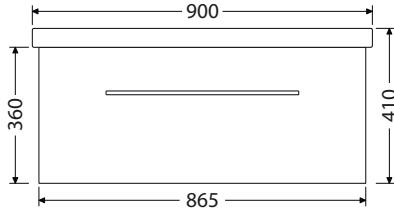

*Uvedené ceny skříněk včetně umyvadel Elite

Hloubka skříňky 430 mm

Box Elite 60 1Z 8.575,-

Hloubka skříňky 430 mm

Box Elite 70 1Z 9.572,-

Hloubka skříňky 430 mm

Box Elite 80 1Z 10.771,-

Hloubka skříňky 430 mm