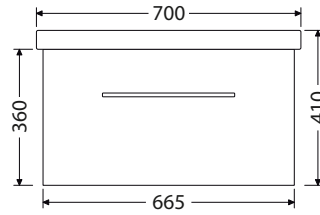

Box Elite 70 1Z 9.572,-

Hloubka skříňky 430 mm