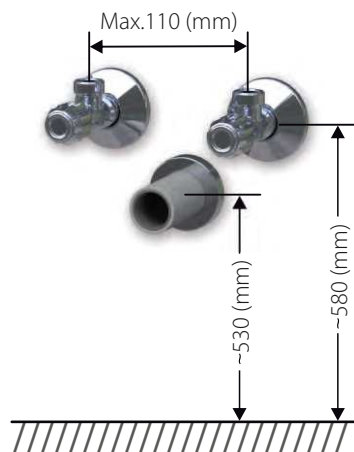

- L = panty na levé straně
 P = panty na pravé straně
 K = koš na prádlo
 1- 4D = počet dvířek u doplňkových skříňek
 1- 4Z = počet zásuvek

*Ceny: MOC včetně DPH

Bend 130D 2Z

Bend SV 160/35 2D L

Rozměry pro instalaci vody a odpadu