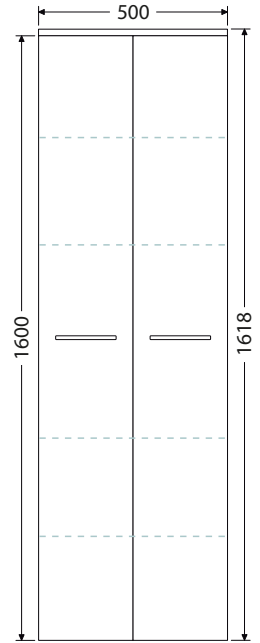

Hloubka skříněk 350 mm