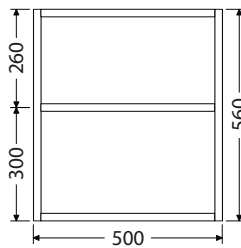

OALU 50/56 S 9.753,-
OALU 50/56 B 9.753,-