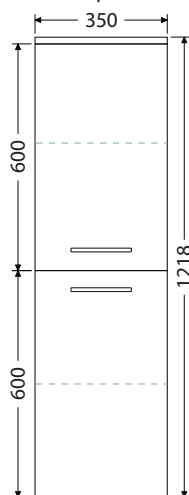

UNI SS 122/35 2D L 9.166,-
UNI SS 122/35 2D P 9.166,-
UNI SS 122/35 2D KL 9.822,-
UNI SS 122/35 2D KP 9.822,-