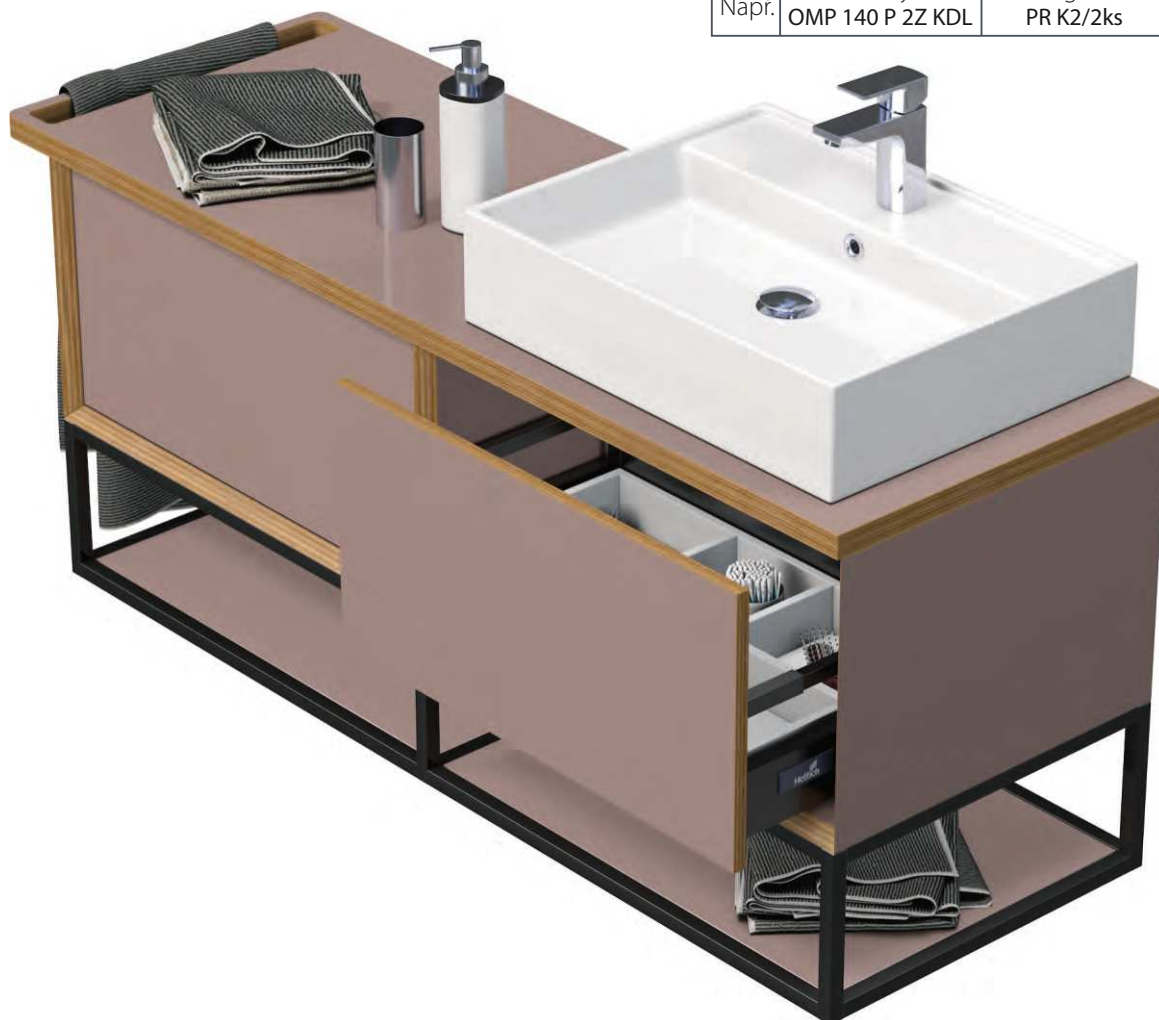

Jak objednat organizér

1) Vyberte skříňku se zásuvkou
2) Podle rozměru zásuvky vyberte organizér a počet kusů

Např.	Kód nábytku	Kód organizéru
	OMP 140 P 2Z KDL	PR K2/2ks