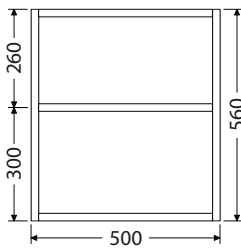

OALU 50/56 S 9.753,-
OALU 50/56 B 9.753,-