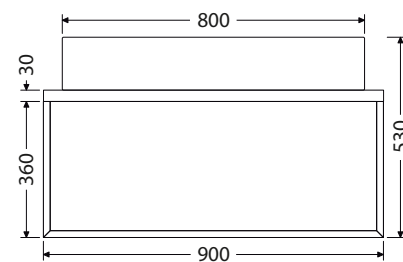

- OMP 90 1Z KDL 23.564,-
- OMP 90 1Z KDP 23.564,-
- OMP 90 1Z KDS 22.173,-
- UM Scarabeo 80 11.145,-
- UM Scarabeo 60 10.247,-