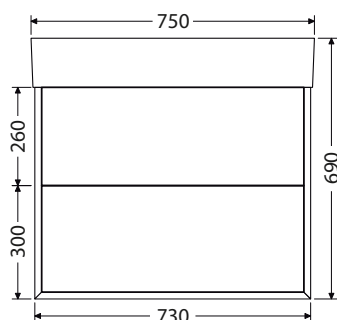

OMP 75 2Z 23.982,-