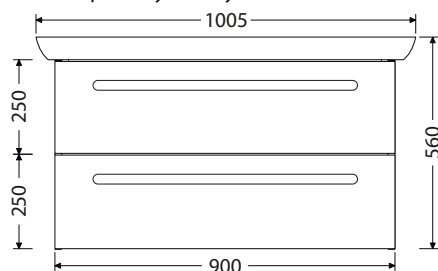

Vybrané dekory pro sérii RONY NEW

Hloubka podumyvadlových skříněk 470 mm