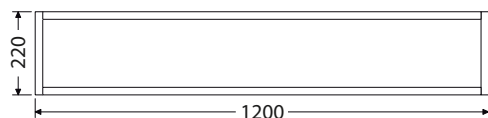

OALU 120/22 S 8.664,-
OALU 120/22 B 8.664,-