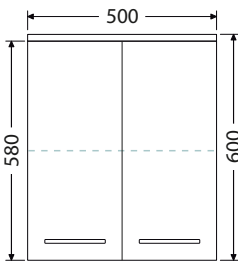

Skřínky horní závěsné
Hloubka skříněk 230 mm
Skleněné police

UNI HZ 60/50 2D 5.944,-