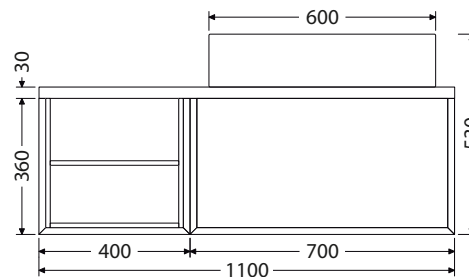

OMP 110P 70 1Z/40 KDL 30.746,-
OMP 110P 70 1Z/40 KDP 30.746,-
OMP 110P 70 1Z/40 KDS 29.246,-
UM Scarabeo 60 10.247,-
UM One 55 2.824,-