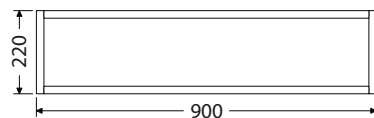

OALU 90/22 S 7.720,-

OALU 90/22 B 7.720,-