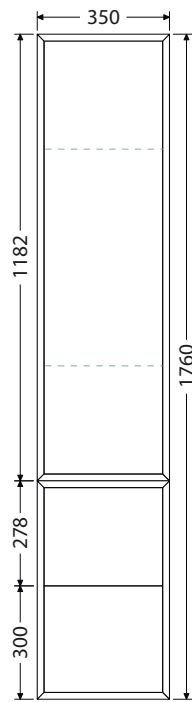

OMP DS 176/35 1D2Z L 29.272,-
OMP DS 176/35 1D2Z P 29.272,-