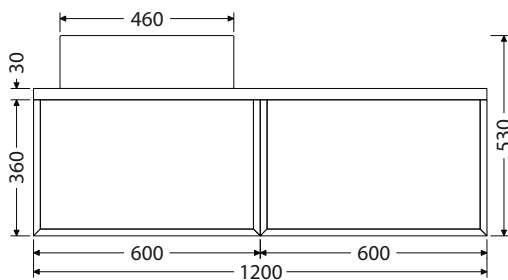

- OMP 120L 2Z KDL 35.438,-
- OMP 120L 2Z KDP 35.438,-
- OMP 120L 2Z KDS 33.891,-
- UM Scarabeo 46 8.002,-
- UM One 46 2.670,-