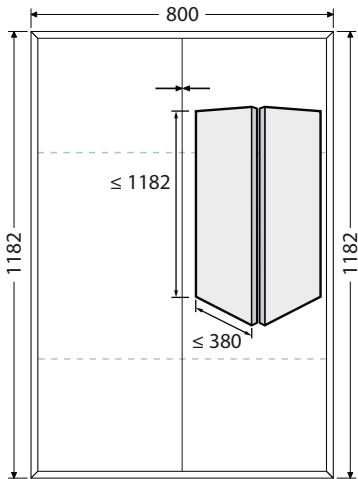

OMP DS 118/80 2D 28.957,-
OMP DS 118/80 2DW 32.655,- (2DW = HETTICH WingLine)