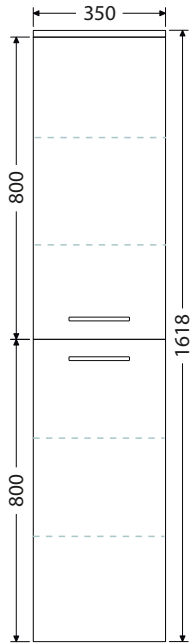

Skleněné police