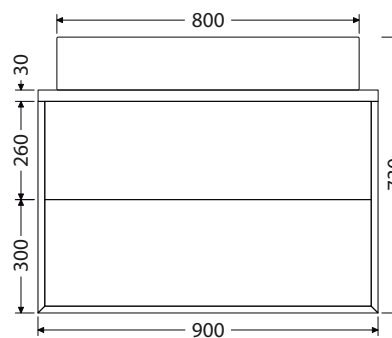

OMP 90 2Z KDL 30.808,-
OMP 90 2Z KDP 30.808,-
OMP 90 2Z KDS 29.422,-
UM Scarabeo 80 11.145,-
UM Scarabeo 60 10.247,-