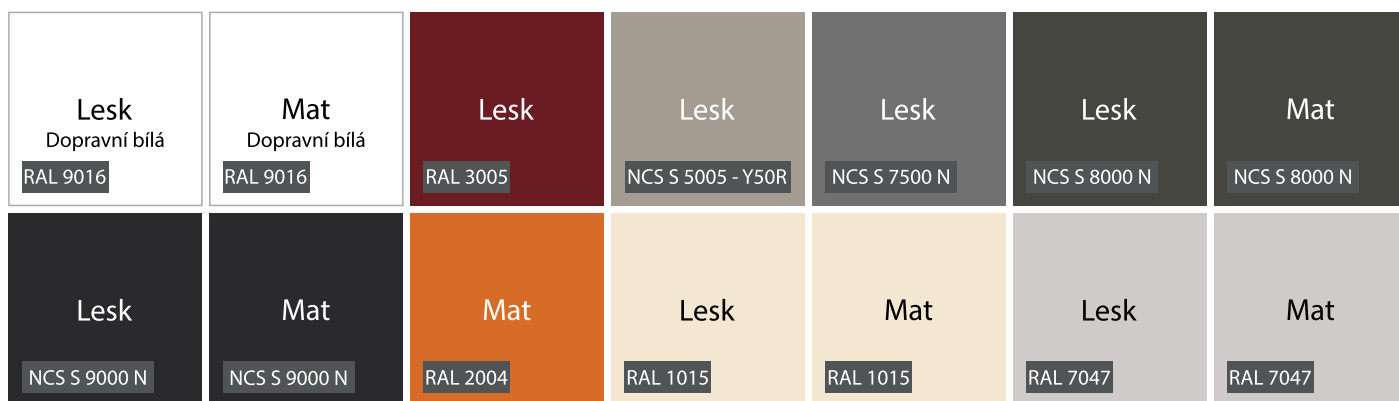

Barvy laků

**INTEDOOR**[®]

KOUPELNOVÝ NÁBYTEK

Uvedené povrchy jsou určeny pro série STORM NEW, BEND, RONY NEW, GUEST, BOX, DESK a pro doplňkové skříňky UNI. Série BEND a RONY NEW mají svá omezení, která jsou uvedena přímo u prezentace v katalogu na str. 47 a str. 51.