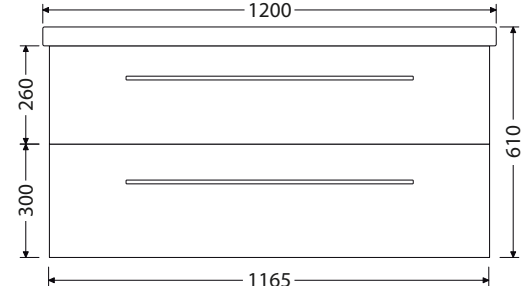

Box Elite 120D 2Z 21.485,-

Rozteč otvorů odpadů dvojumyvadla 60 cm