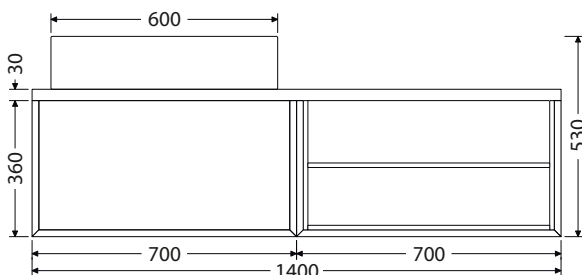

- OMP 140L 70 1Z/70 KDL 35.039,-
- OMP 140L 70 1Z/70 KDP 35.039,-
- OMP 140L 70 1Z/70 KDS 33.528,-
- UM Scarabeo 60 10.247,-
- UM One 55 2.824,-