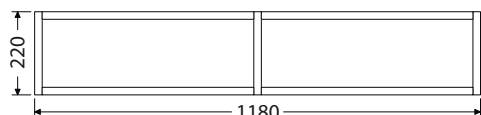

OALU 118/22 S 8.349,-
OALU 118/22 B 8.349,-