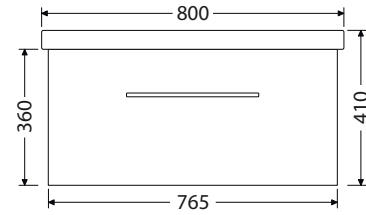

*Uvedené ceny skříněk včetně umyvadel Elite

Hloubka skříňky 430 mm

Box Elite 60 1Z 8.575,-

Hloubka skříňky 430 mm

Box Elite 70 1Z 9.572,-

Hloubka skříňky 430 mm

Box Elite 80 1Z 10.771,-

Hloubka skříňky 430 mm