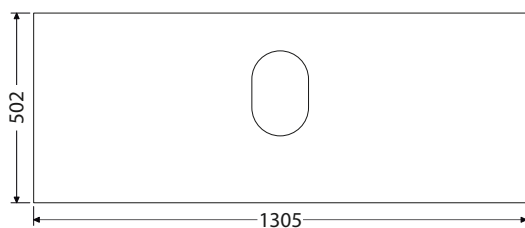

DE 54 120 D 7.058,-
 UM Scarabeo 46 8.002,-
 UM One 46 2.670,-

Výška desek 54 mm

DE 54 130 S 7.507,-
 UM Scarabeo 100 13.834,-
 UM Scarabeo 80 11.145,-

DE 54 130 L 7.507,-
 UM Scarabeo 60 10.247,-
 UM One 55 2.824,-