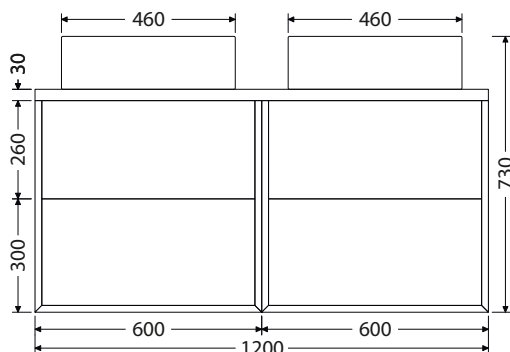

OMP 120D 4Z KDL 44.268,-
OMP 120D 4Z KDP 44.268,-
OMP 120D 4Z KDS 42.724,-
UM Scarabeo 46 8.002,-
UM One 46 2.670,-