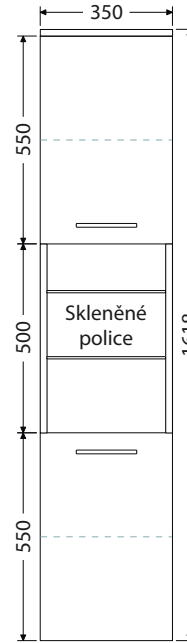

Hloubka skříněk 350 mm