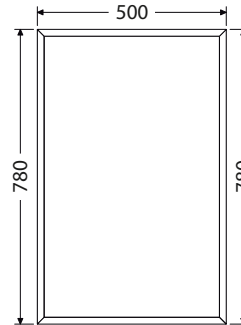

OMP DS 78/50 K 18.105,-