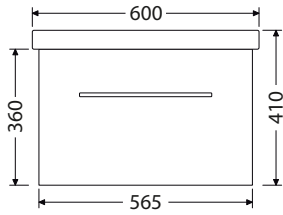

Skříňky s 1 zásuvkou

*Uvedené ceny skříněk včetně umyvadel Elite

Hloubka skříňky 430 mm

Box Elite 60 1Z 8.575,-

Hloubka skříňky 430 mm