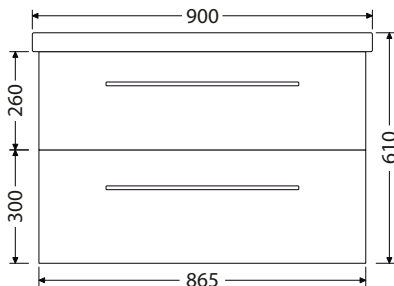

Box Elite 60 2Z 11.358,-

Hloubka skříňky 430 mm

Box Elite 70 2Z 12.451,-

Hloubka skříňky 430 mm

Box Elite 80 2Z 13.744,-

Hloubka skříňky 430 mm

Box Elite 90 2Z 15.362,-

Hloubka skříňky 430 mm