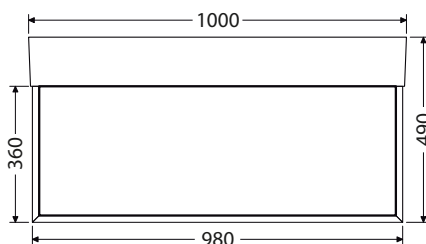

Základní informace o ALU policích viz str. 30 - 31.

*Uvedené ceny skříněk včetně umyvadel PINTO

OMP 75 1Z 19.391,-

OALU 73/22 S 7.066,-
OALU 73/22 B 7.066,-

OMP 100 1Z 22.516,-

OALU 98/22 S 7.913,-
OALU 98/22 B 7.913,-