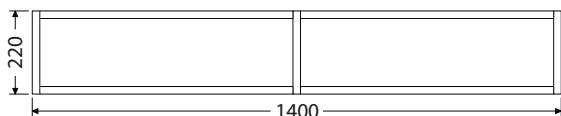

- OALU 140/22 S 9.680,-
- OALU 140/22 B 9.680,-