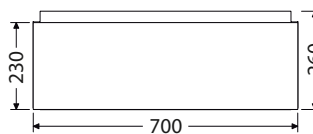

Hloubka skříňky 498 mm

STORM 70 1Z 6.859,-