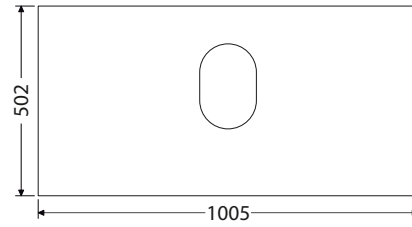

DE 54 100 S 6.163,-
UM Scarabeo 80 11.145,-
UM Scarabeo 60 10.247,-
UM One 55 2.824,-