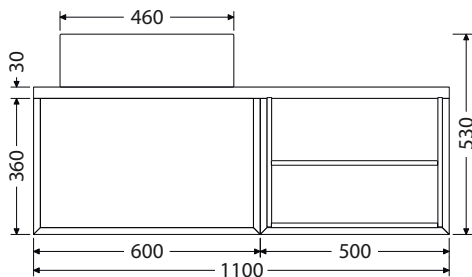

Hloubka podumyvadlových skříněk 500 mm

- OMP 110L 60 1Z/50 KDL 30.325,-
- OMP 110L 60 1Z/50 KDP 30.325,-
- OMP 110L 60 1Z/50 KDS 28.927,-
- UM Scarabeo 46 8.002,-
- UM One 46 2.670,-

- OALU 110/22 S 8.470,-
- OALU 110/22 B 8.470,-

- OALU 60/22 S 6.461,-
- OALU 60/22 B 6.461,-