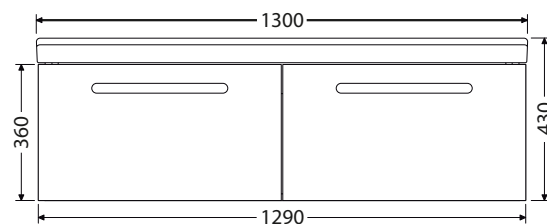

Bend 130D 2Z 28.285,-

65 x 49 x 5 cm
UM Cubito 6585 x 49 x 5 cm
UM Cubito 85130 x 49 x 5 cm
UM Cubito 130D

Rozteč otvorů odpadů dvojumyvadla 70 cm

*Uvedené ceny skříněk včetně umyvadel Cubito

Keramická nábytková umyvadla JIKA CUBITO
Š x H x VČelní plochy nábytku série BEND
nabízíme pouze v lakovaném provedení
viz str. 37