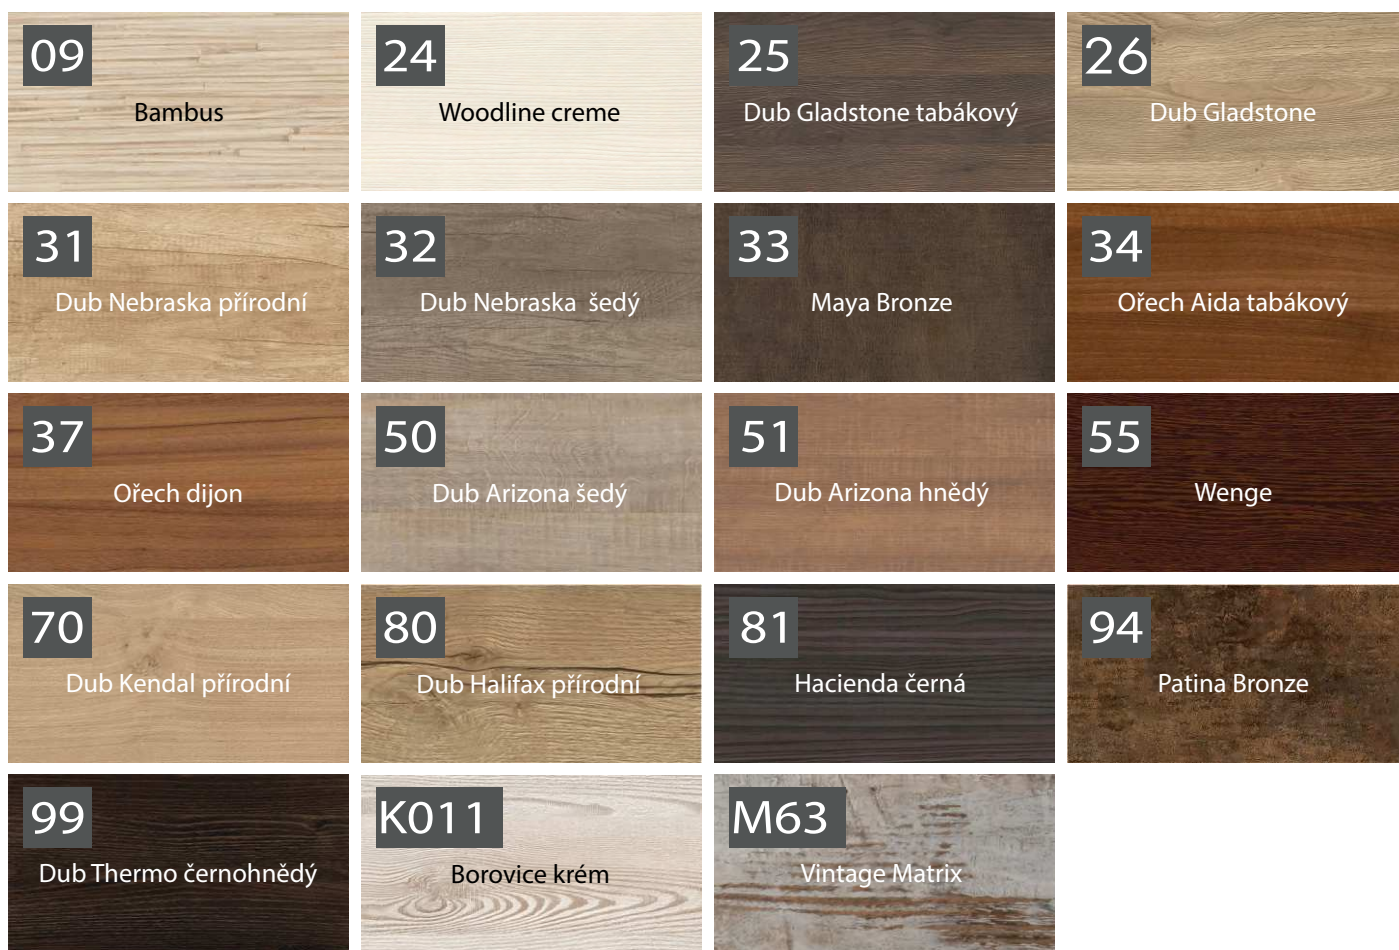

128, 224, 320, 480, 736 mm

AL/G

SF/G

TN/G

LN/G 128, 224, 320, 480 mm

Úchytky jsou určeny pro série BEND, GUEST, BOX, DESK a pro doplňkové skříňky UNI

Povrchy

19 kvalitních dřevodekorů