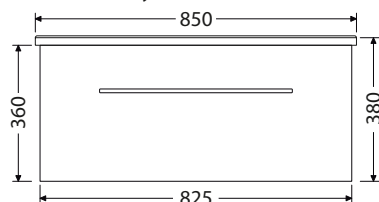

Box Arte 85 1Z 11.670,-

Hloubka skříňky 450 mm