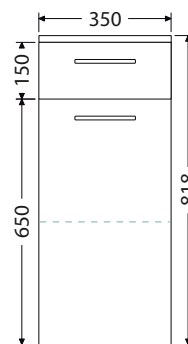

UNI SN 82/35 1Z 1D L 7.321,-
UNI SN 82/35 1Z 1D P 7.321,-
UNI SN 82/35 1Z K 7.986,-