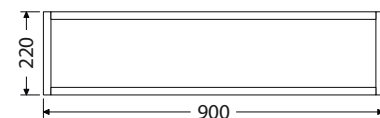

- OALU 90/22 S 7.720,-
- OALU 90/22 B 7.720,-