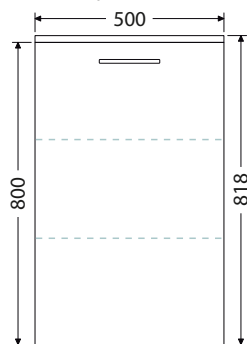

UNI SN 82/50 K 8.419,-