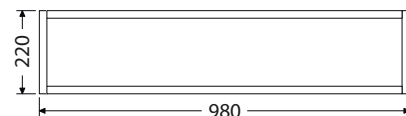

OALU 98/22 S 7.913,-
OALU 98/22 B 7.913,-