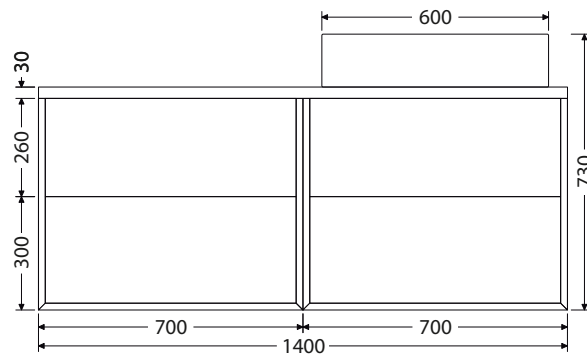

OMP 140P 4Z KDL 48.300,-
OMP 140P 4Z KDP 48.300,-
OMP 140P 4Z KDS 46.789,-
UM Scarabeo 60 10.247,-
UM One 55 2.824,-