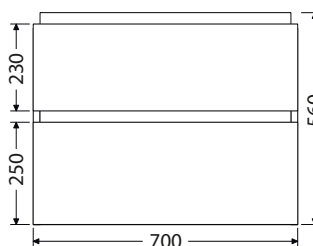

Hloubka skříňky 498 mm

STORM 70 1Z 6.859,-

Hloubka skříňky 498 mm

BOX 70 2Z 11.183,-

Hloubka skříňky 498 mm

STORM 70 2Z 9.482,-

Držáky desek pod umyvadla

KN 45 1.860,-