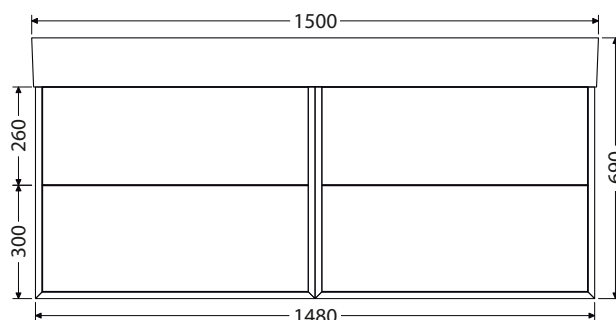

OMP 150D 4Z 43.280,-

Skřínky mají hloubku bez umyvadla 450 mm, hloubka nábytku včetně umyvadla PINTO je 465 mm.