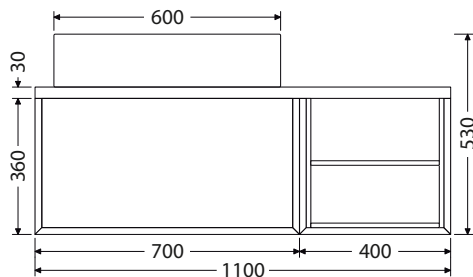

Hloubka podumyvadlových skříněk 500 mm

OMP 110L 70 1Z/40 KDL 30.746,-
OMP 110L 70 1Z/40 KDP 30.746,-
OMP 110L 70 1Z/40 KDS 29.246,-
UM Scarabeo 60 10.247,-
UM One 55 2.824,-