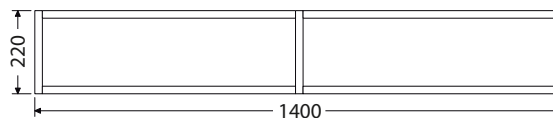

OALU 140/22 S 9.680,-
OALU 140/22 B 9.680,-