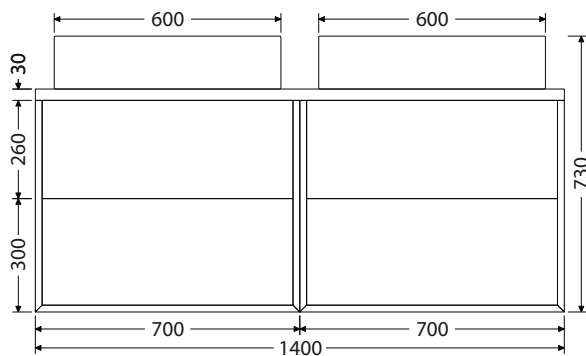

OMP 140D 4Z KDL 48.300,-
OMP 140D 4Z KDP 48.300,-
OMP 140D 4Z KDS 46.789,-
UM Scarabeo 60 10.247,-
UM One 55 2.824,-