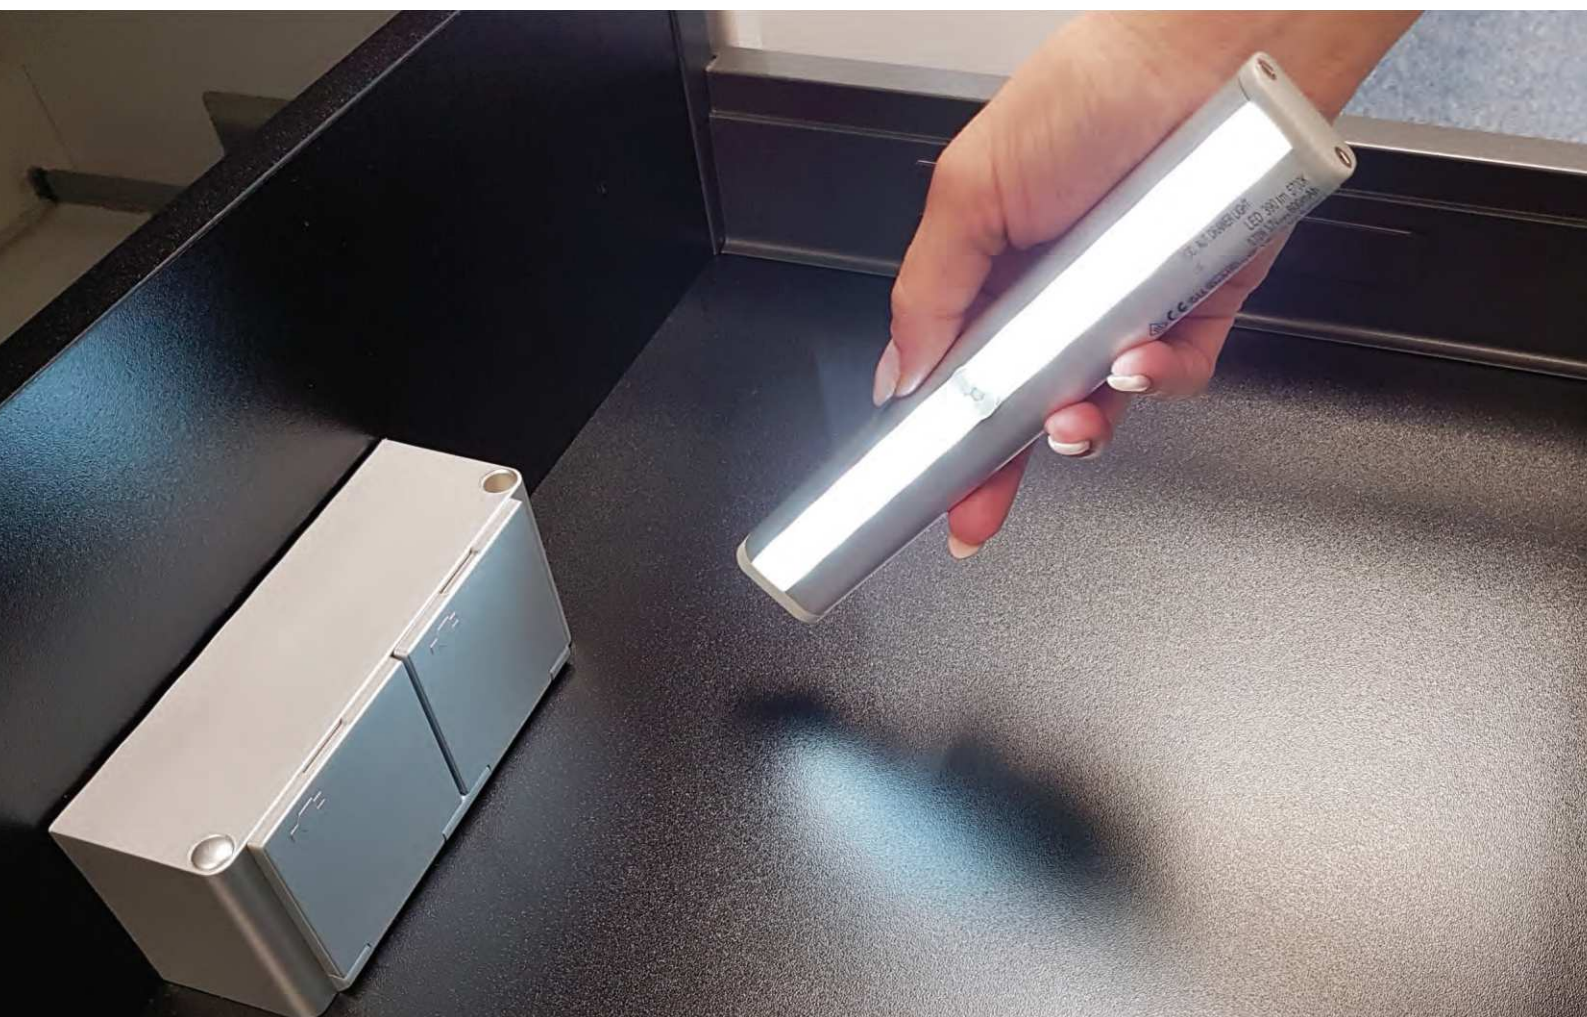

Elektro výbava zásuvek

POWERBOX 1.039,-
Dvojzásuvka POWERBOX
s pružinovým kabelem 50 cm (3+1)
250V AC IP 44
Pro dobíjení zubních kartáčků apod.

LED OSVZAS 883,-
Odnímatelné LED osvětlení zásuvky
Dobíjení přes USB 12W
V případě výpadku el. energie slouží
jako svítidla.