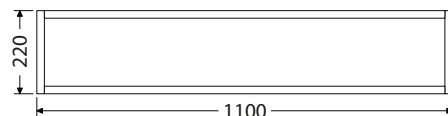

- OALU 110/22 S 8.470,-
- OALU 110/22 B 8.470,-