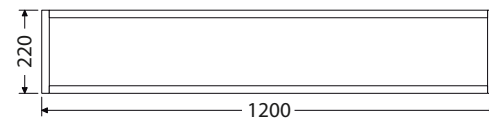

- OALU 120/22 S 8.664,-
- OALU 120/22 B 8.664,-