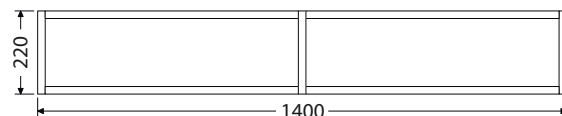

- OALU 140/22 S 9.680,-
- OALU 140/22 B 9.680,-