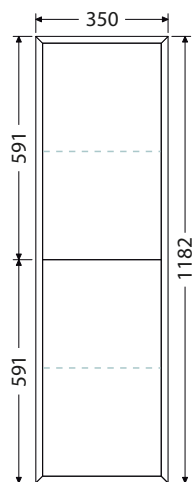

OMP DS 118/35 2D L 19.072,-
OMP DS 118/35 2D P 19.072,-

OALU 35/22 S 5.445,-
OALU 35/22 B 5.445,-