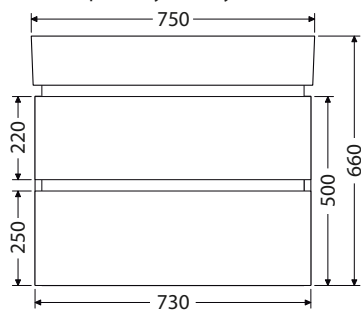

Hloubka podumyvadlových skříněk 450 mm

Storm New 75 2Z 17.088,-