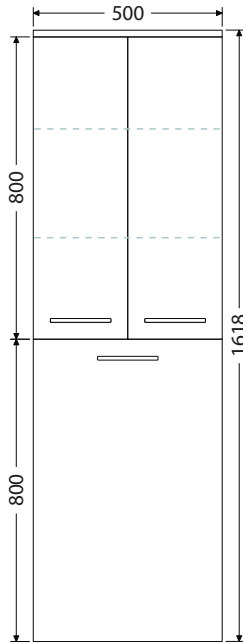

UNI SV 162/35 2D L 11.132,-
UNI SV 162/35 2D P 11.132,-
UNI SV 162/35 2D K L 11.788,-
UNI SV 162/35 2D K P 11.788,-

UNI SV 162/35 1D L 10.215,-
UNI SV 162/35 1D P 10.215,-

UNI SV 162/35 1Z 2D L 11.928,-
UNI SV 162/35 1Z 2D P 11.928,-
UNI SV 162/35 1Z 2D K L 12.594,-
UNI SV 162/35 1Z 2D K P 12.594,-

UNI SV 162/35 2D OP L 10.245,-
UNI SV 162/35 2D OP P 10.245,-

UNI SV 162/50 2D 12.605,-

Skleněné police