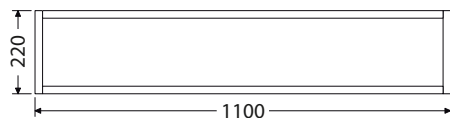

- OALU 140/22 S 9.680,-
- OALU 140/22 B 9.680,-

- OALU 70/22 S 6.849,-
- OALU 70/22 B 6.849,-

Hloubka podumyvadlových skříněk 500 mm

OMP 110L 70 1Z/40 KDL 30.746,-
 OMP 110L 70 1Z/40 KDP 30.746,-
 OMP 110L 70 1Z/40 KDS 29.246,-
 UM Scarabeo 60 10.247,-
 UM One 55 2.824,-