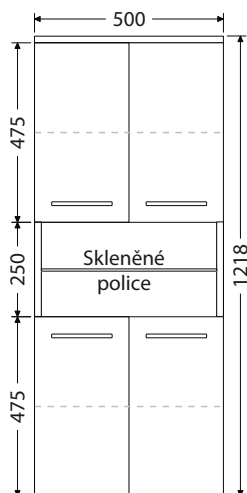

UNI SS 122/50 4D OP 10.850,-