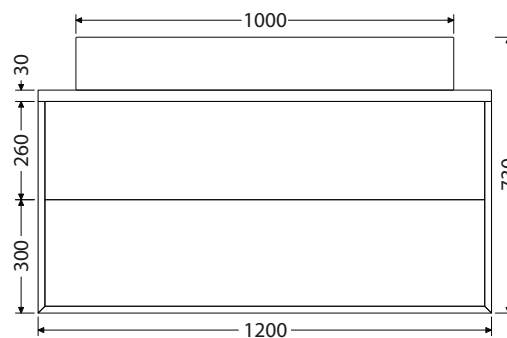

OMP 120 2Z KDL 36.154,-
OMP 120 2Z KDP 36.154,-
OMP 120 2Z KDS 34.775,-
UM Scarabeo 100 13.834,-
UM Scarabeo 80 11.145,-