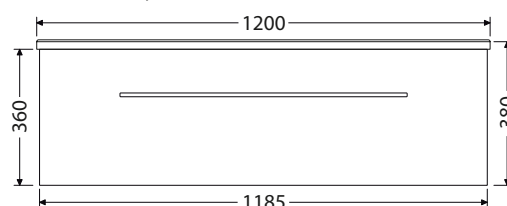

Box Arte 120D 1Z 24.622,-

Rožteč otvorů odpadů dvojumyvadla 53 cm