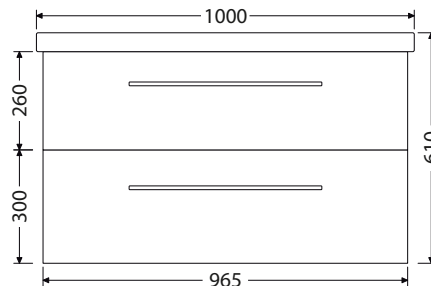

Box Elite 60 2Z 11.358,-

Hloubka skříňky 430 mm

Box Elite 70 2Z 12.451,-

Hloubka skříňky 430 mm

Box Elite 80 2Z 13.744,-

Hloubka skříňky 430 mm

Box Elite 90 2Z 15.362,-

Hloubka skříňky 430 mm