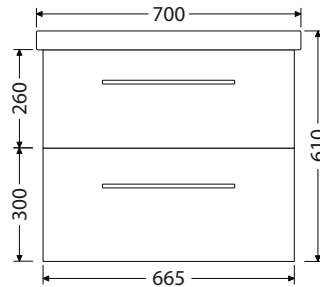

Box Elite 70 2Z 12.451,-

Hloubka skříňky 430 mm