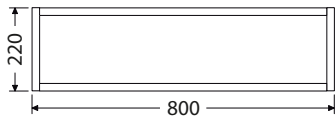

OALU 50/22 S 5.929,-
OALU 50/22 B 5.929,-

OALU 50/22 S 5.929,-
OALU 50/22 B 5.929,-

Systém sklápovacích dveří
HETTICH WingLine

OMP DS 156/80 2D1Z 39.321,-
OMP DS 156/80 2DW1Z 42977,- (2DW = HETTICH WingLine)