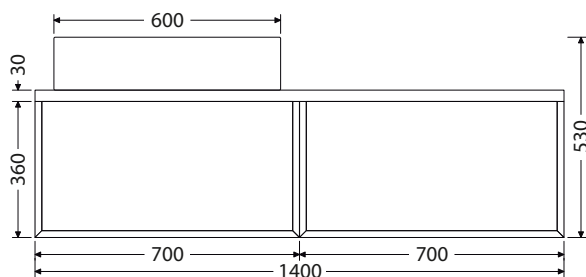

OMP 140L 2Z KDL 38.243,-
OMP 140L 2Z KDP 38.243,-
OMP 140L 2Z KDS 36.737,-
UM Scarabeo 60 10.247,-
UM One 55 2.824,-