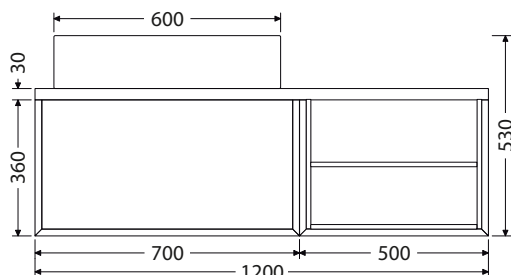

OMP 120L 70 1Z/50 KDL 32.565,-
OMP 120L 70 1Z/50 KDP 32.565,-
OMP 120L 70 1Z/50 KDS 31.053,-
UM Scarabeo 60 10.247,-
UM One 55 2.824,-