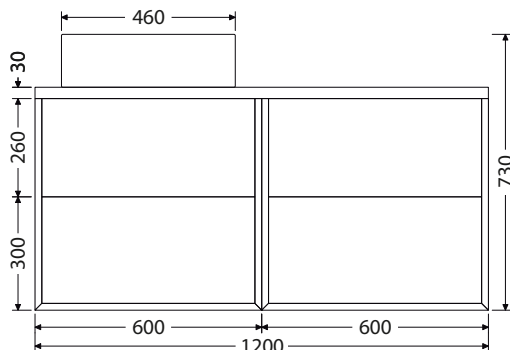

OMP 120L 4Z KDL 44.268,-
OMP 120L 4Z KDP 44.268,-
OMP 120L 4Z KDS 42.724,-
UM Scarabeo 46 8.002,-
UM One 46 2.670,-