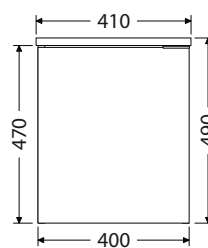

Hloubka podumyvadlových skříněk 220 mm

Guest 40 LT 6.026,-