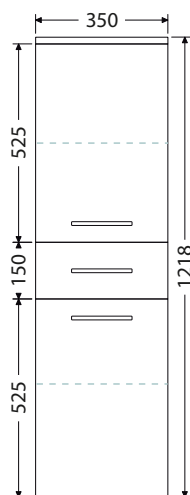

UNI SS 122/35 1Z 2D L 10.073,-
UNI SS 122/35 1Z 2D P 10.073,-