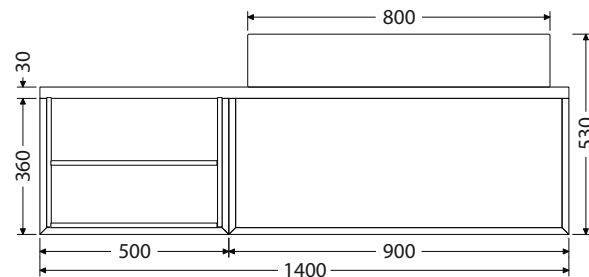

OMP 140P 90 1Z/50 KDL 36.047,-

OMP 140P 90 1Z/50 KDP 36.047,-

OMP 140P 90 1Z/50 KDS 34.548,-

UM Scarabeo 80 11.145,-

UM Scarabeo 60 10.247,-

OALU 90/22 S 7.720,-

OALU 90/22 B 7.720,-