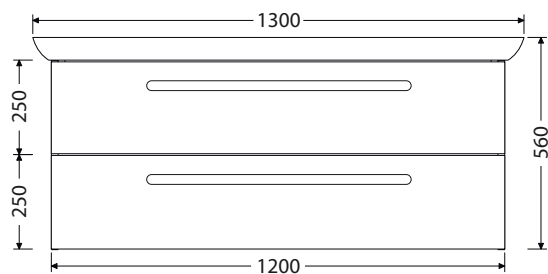

Rony New 100 ZZ 24.709,-

Rony New 130 ZZ 30.890,-

*Uvedené ceny skříněk včetně umyvadel City K

24

Woodline creme

32

Dub Nebraska šedý

34

Ořech Aida tabákový

50

Dub Arizona šedý

51

Dub Arizona hnědý

70

Dub Kendal přírodní

81

Hacienda černá

99

Dub Thermo černohnědý