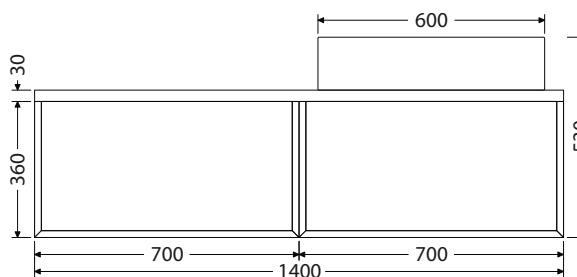

OMP 140P 2Z KDL 38.243,-
OMP 140P 2Z KDP 38.243,-
OMP 140P 2Z KDS 36.737,-
UM Scarabeo 60 10.247,-
UM One 55 2.824,-