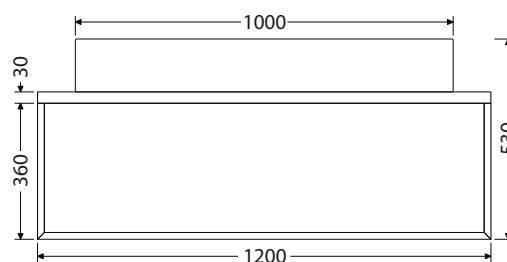

- OMP 120 1Z KDL 28.183,-
- OMP 120 1Z KDP 28.183,-
- OMP 120 1Z KDS 26.789,-
- UM Scarabeo 100 13.834,-
- UM Scarabeo 80 11.145,-