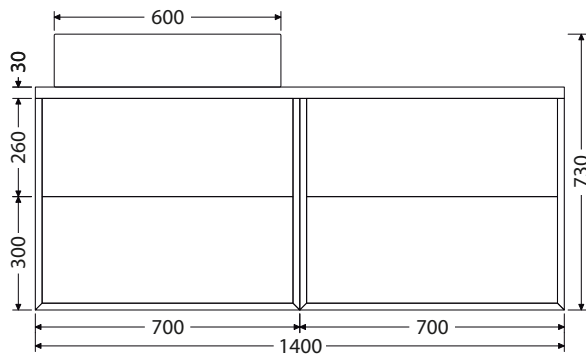

Hloubka podumyvadlových skříněk 500 mm

OMP 140L 4Z KDL 48.300,-
OMP 140L 4Z KDP 48.300,-
OMP 140L 4Z KDS 46.789,-
UM Scarabeo 60 10.247,-
UM One 55 2.824,-