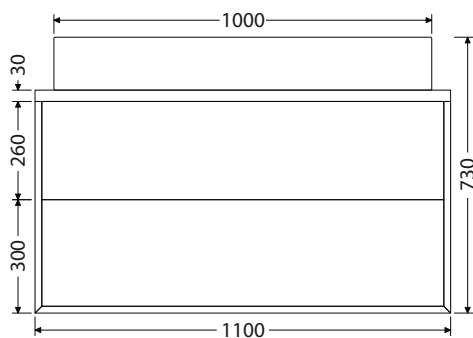

OMP 110 2Z KDL 34.255,-
OMP 110 2Z KDP 34.255,-
OMP 110 2Z KDS 32.861,-
UM Scarabeo 100 13.834,-
UM Scarabeo 80 11.145,-