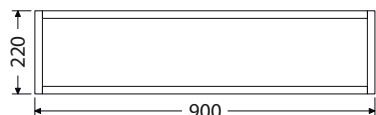

OALU 90/22 B 7.720,-

OALU 90/22 S 7.720,-