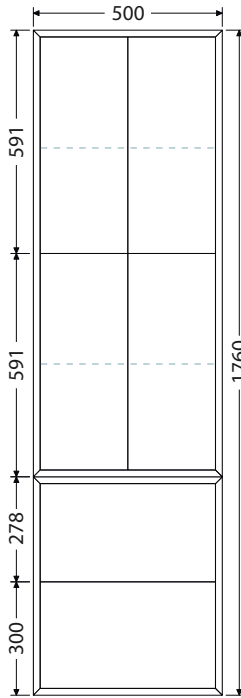

OMP DS 176/50 2D 2Z 35.570,-

OMP DS 176/50 4D 2Z 36.356,-