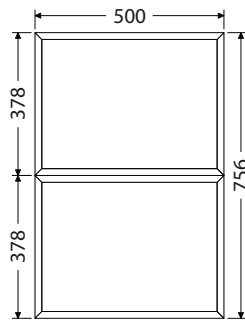

OMP DS 76/50 2Z 22.904,-