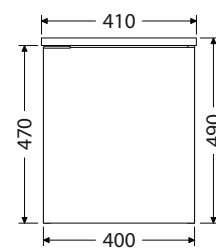

Guest 40 PT 6.026,-

Keramická umyvadla MINI