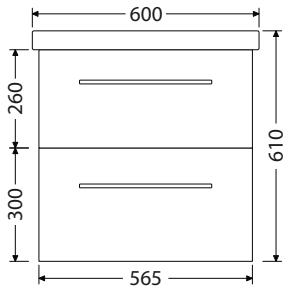

Skříňky s 2 zásuvkami

Hloubka skříňky 430 mm

Box Elite 60 2Z 11.358,-

Hloubka skříňky 430 mm