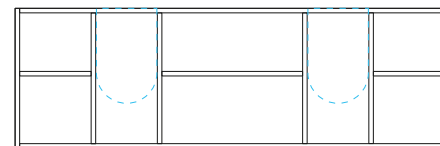

PR K4 1.936,-
115 - 120 cm