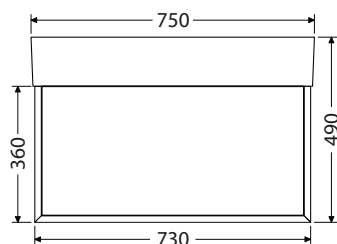

*Uvedené ceny skříněk včetně umyvadel PINTO

OMP 75 1Z 19.391,-