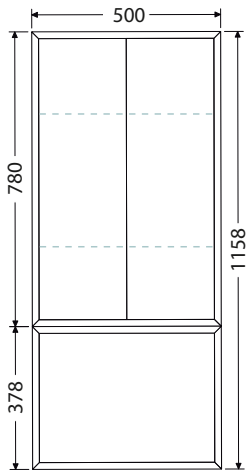

OMP DS 116/50 2D1Z 26.221,-