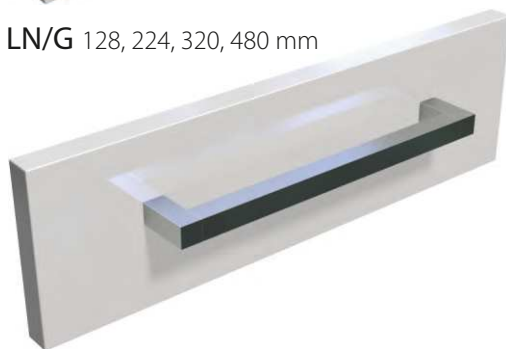

128, 224, 320, 480, 736 mm

AL/G

SF/G

TN/G

LN/G 128, 224, 320, 480 mm

Úchytky jsou určeny pro série BEND, GUEST, BOX, DESK a pro doplňkové skříňky UNI

Povrchy

19 kvalitních dřevodekorů